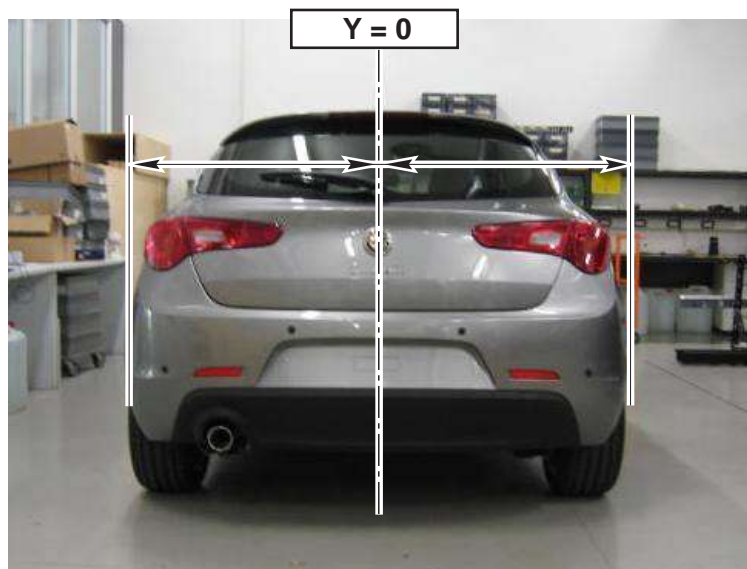

MAKE **ALFA ROMEO**

MOD. **GIULIETTA**

YEAR **10** →

- | | |
|--------------------------|--------------------------------|
| F gris-noir | RU Ī òÑóòÑòÀóÀò |
| GB grey-black | PL BRĄK |
| NL onbeschikbaar | CZ NENÍ K DISPOZICI |
| D nicht verfügbar | H nem áll rendelkezésre |
| E no disponible | SL nije raspoložljiv |
| I grigio-nero | GR ù-é-á-é-é-Ýóá Ī ò |
| P nao disponível | TR Kullanilabilir Deil |