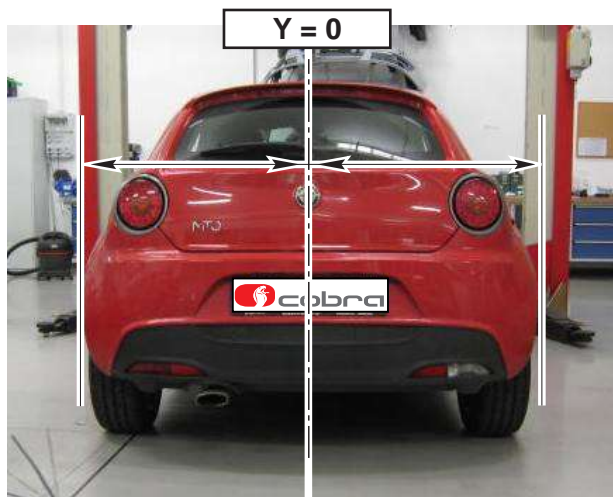

MAKE ALFA ROMEO
MOD. MITO
YEAR 08 →

- | | |
|--------------------------|--------------------------------|
| F gris-vert | RU Î òÑÒÑÒÀÓÁÓ |
| GB grey-green | PL BRAK |
| NL onbeschikbaar | CZ NENÍ K DISPOZICI |
| D nicht verfügbar | H nem áll rendelkezésre |
| E no disponible | SL nije raspoložljiv |
| I grigio-verde | GR ù-é-á-á-é-Ý-ó-á-í-ò |
| P nao disponível | TR Kullanilabilir Deil |