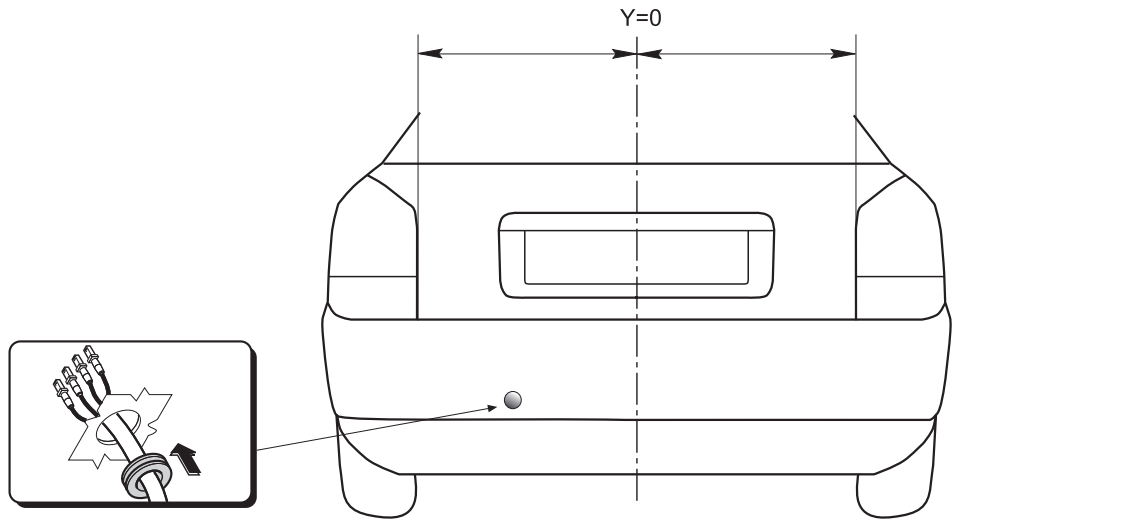

MAKE **AUDI**

MOD. **A3**

YEAR **01/98**

	<p>F noir - bleu</p> <p>GB black - blue</p> <p>NL zwart - blau</p> <p>D schwarz - blau</p> <p>E negro - azul</p> <p>I nero - blu</p> <p>P preto - azul</p>	<p>RU ЧЕРНЫЙ - СИНИЙ</p> <p>PL czarny - niebieski</p> <p>CZ černý - modrý</p> <p>HR feketé - kék</p> <p>SL črna - plava</p> <p>GR ΜΑΥΡΟ - ΜΠΛΕ</p> <p>TR SİYAH - LACİVERT</p>
	