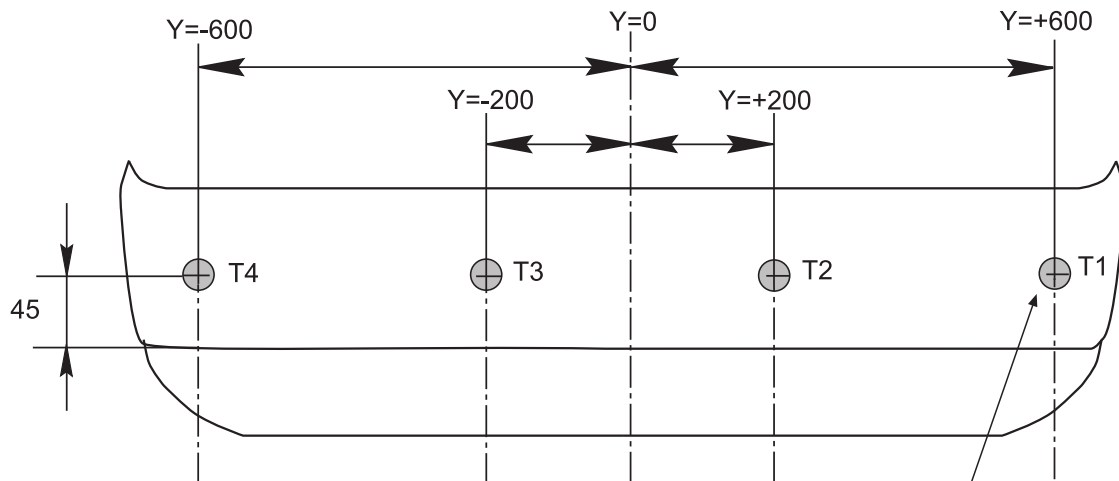

MAKE **AUDI**

MOD. **A3**

YEAR **01/98**

	<p>F noir - bleu</p> <p>GB black - blue</p> <p>NL zwart - blau</p> <p>D schwarz - blau</p> <p>E negro - azul</p> <p>I nero - blu</p> <p>P preto - azul</p>	<p>RU ЧЕРНЫЙ - СИНИЙ</p> <p>PL czarny - niebieski</p> <p>CZ černý - modrý</p> <p>HR feketé - kék</p> <p>SL črna - plava</p> <p>GR ΜΑΥΡΟ - ΜΠΛΕ</p> <p>TR SİYAH - LACİVERT</p>
	