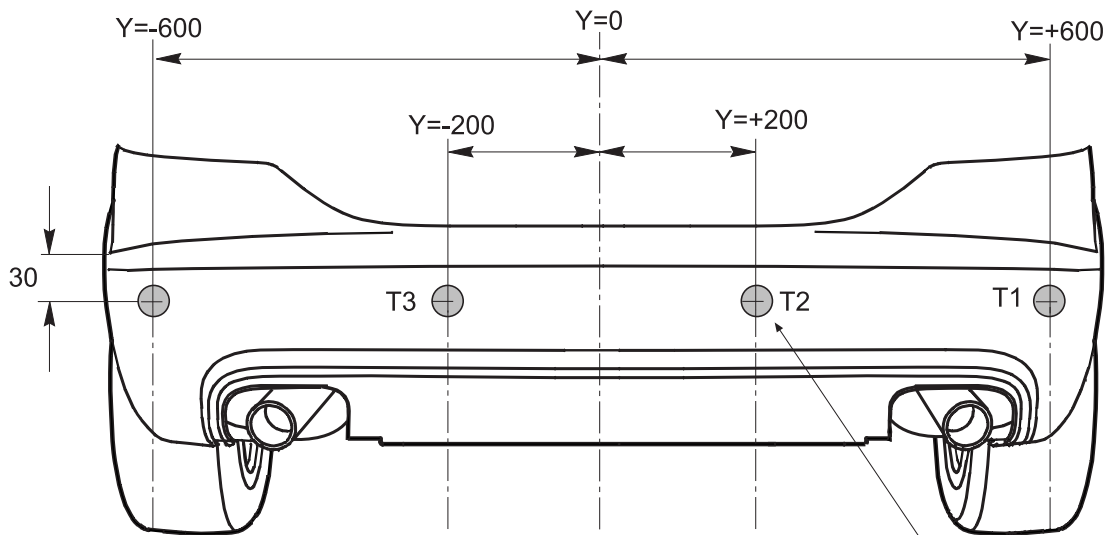

MAKE **AUDI**

MOD. **A6**

YEAR **01/04** →

	F bleu - rouge GB blue - red NL blau - rood D blau - rot E azul - rojo I blu - rosso P azul - vermelho	RU СИНИЙ - КРАСНЫЙ PL niebieski - czerwony CZ modrý - červený HR kék - piros SL plava - rdeča GR ΜΠΛΕ - ΚΟΚΚΙΝΟ TR LACİVERT - KIRMIZI
	