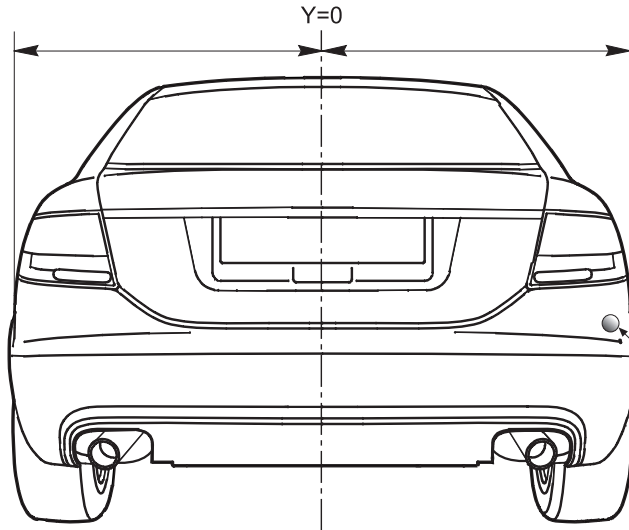

MAKE **AUDI**

MOD. **A6**

YEAR **01/04** →

	F bleu - rouge GB blue - red NL blau - rood D blau - rot E azul - rojo I blu - rosso P azul - vermelho	RU СИНИЙ - КРАСНЫЙ PL niebieski - czerwony CZ modrý - červený HR kék - piros SL plava - rdeča GR ΜΠΛΕ - ΚΟΚΚΙΝΟ TR LACİVERT - KIRMIZI
	