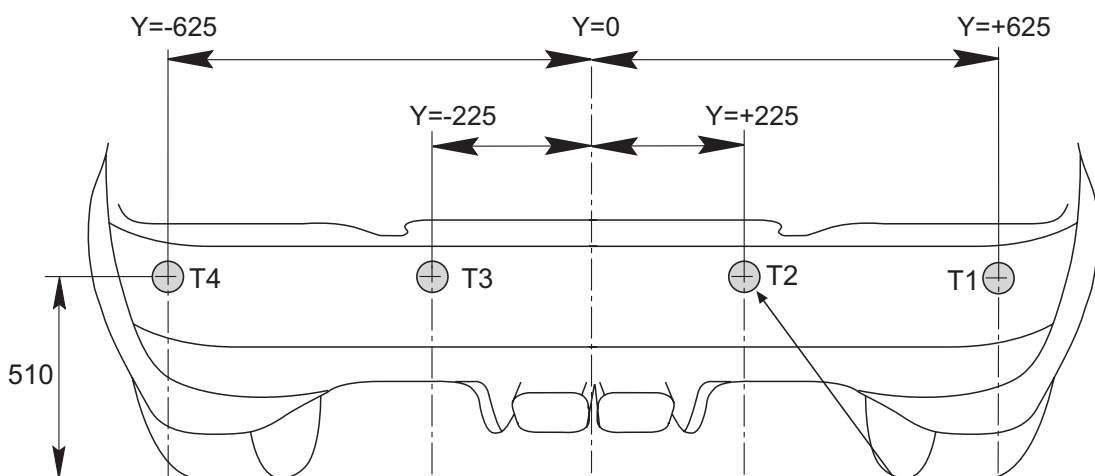

MAKE **CHRYSLER**

MOD. **CROSSFIRE**

YEAR **01/04** →

	F jaune - gris GB yellow - grey NL geel - grijs D gelb - grau E amarillo - gris I giallo - grigio P amarelo - cinzento	RU ЖЕЛТЫЙ - СЕРЫЙ PL żółty - szary CZ žlutý - šedo HR sàrga - szürke SL rumeno - siva GR KITPINO - ΓΚΡΙ TR SARÍ - GRI
	