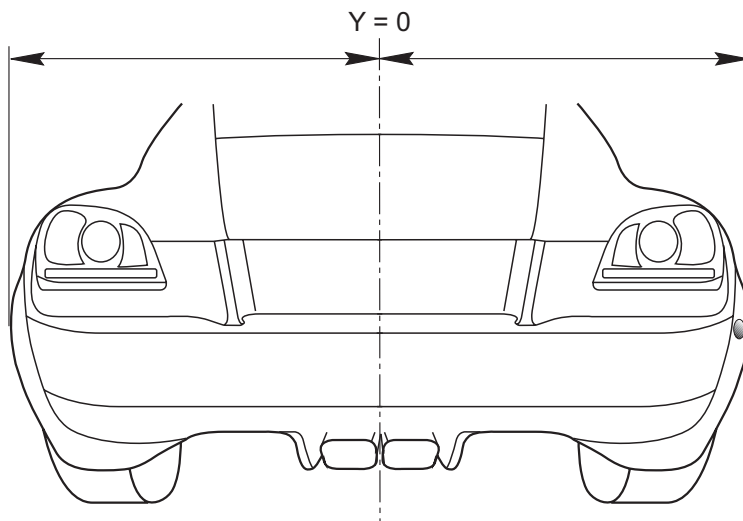

MAKE **CHRYSLER**

MOD. **CROSSFIRE**

YEAR **01/04** →

	F jaune - gris GB yellow - grey NL geel - grijs D gelb - grau E amarillo - gris I giallo - grigio P amarelo - cinzento	RU ЖЕЛТЫЙ - СЕРЫЙ PL żółty - szary CZ žlutý - šedo HR sàrga - szürke SL rumeno - siva GR KITPINO - ΓΚΡΙ TR SARÍ - GRI
	