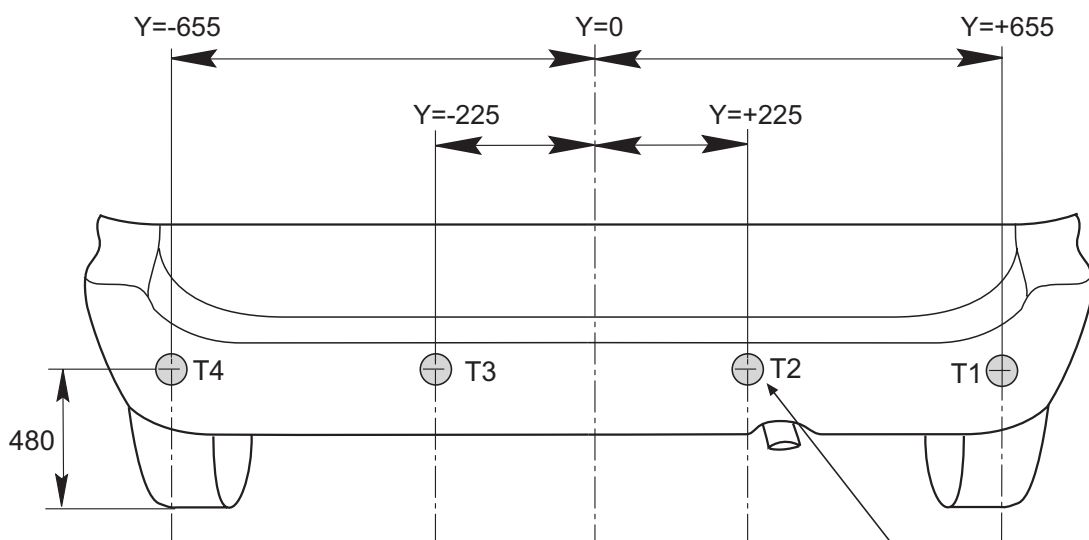

MAKE **CHRYSLER**

MOD. **GRAND VOYAGER**

YEAR **01/04** →

	<p>(F) blanc - vert</p> <p>(GB) white - green</p> <p>(NL) groen - wit</p> <p>(D) weiss - grün</p> <p>(E) blanco - verde</p> <p>(I) bianco - verde</p> <p>(P) branco - verde</p>	<p>(RU) БЕЛЫЙ - ЗЕЛЕНЫЙ</p> <p>(PL) biały - zielony</p> <p>(CZ) bílý - zelený</p> <p>(HR) bijel - zelen</p> <p>(SL) bela - zelena</p> <p>(GR) ΛΕΥΚΟ - ΠΡΑΣΙΝΟ</p> <p>(TR) BEYAZ - YEŞİL</p>
	