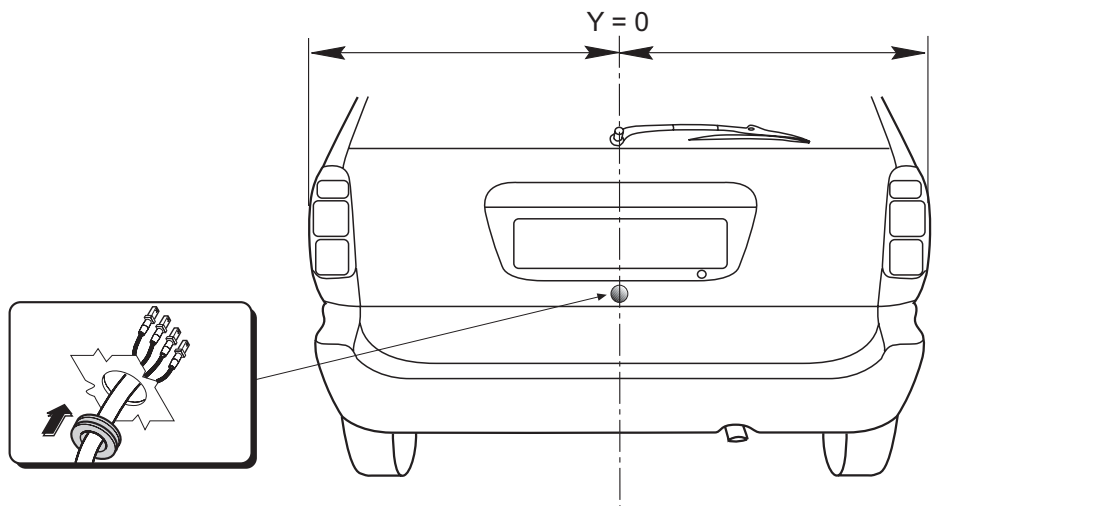

MAKE **CHRYSLER**

MOD. **GRAND VOYAGER**

YEAR **01/04** →

	<p>(F) blanc - vert</p> <p>(GB) white - green</p> <p>(NL) groen - wit</p> <p>(D) weiss - grün</p> <p>(E) blanco - verde</p> <p>(I) bianco - verde</p> <p>(P) branco - verde</p>	<p>(RU) БЕЛЫЙ - ЗЕЛЕНЫЙ</p> <p>(PL) biały - zielony</p> <p>(CZ) bílý - zelený</p> <p>(HR) bijel - zelen</p> <p>(SL) bela - zelena</p> <p>(GR) ΛΕΥΚΟ - ΠΡΑΣΙΝΟ</p> <p>(TR) BEYAZ - YEŞİL</p>
	