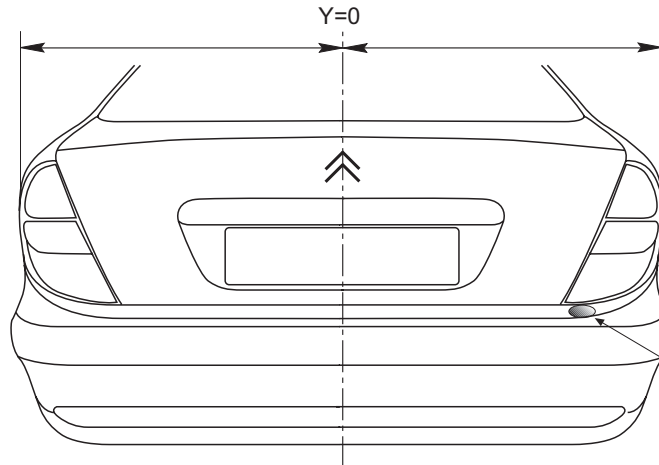

MAKE **CITROEN**

MOD. **C5**

YEAR **12/01** →

- | | |
|-------------------|------------------|
| F gris | RU СЕРЫЙ |
| GB grey | PL szary |
| NL grijs | CZ šedo |
| D grau | HR szürke |
| E gris | SL siva |
| I grigio | GR ΓΚΡΙ |
| P cinzento | TR GRI |