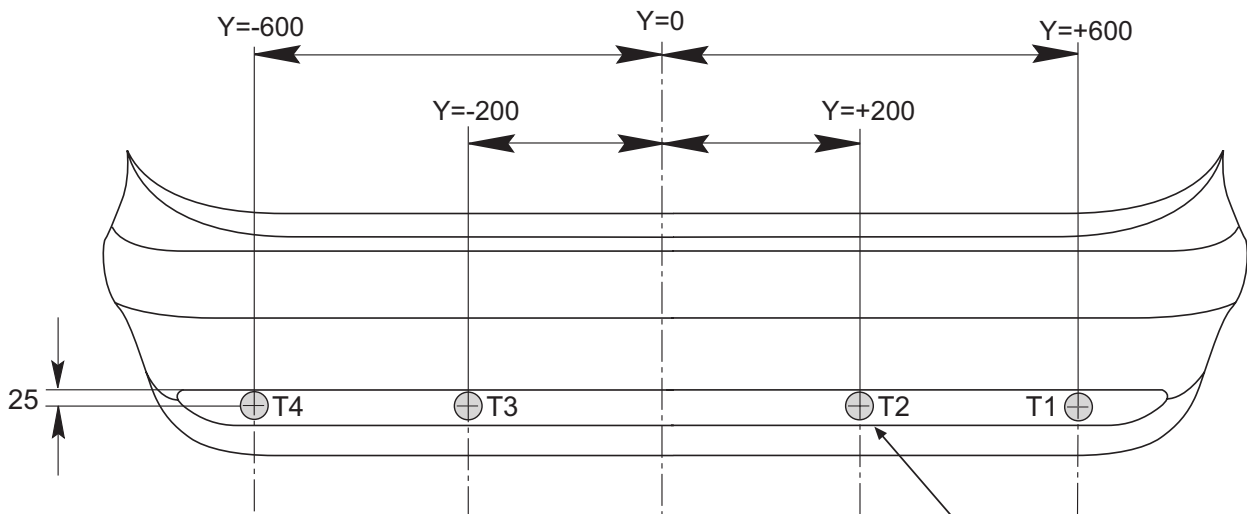

MAKE **CITROEN**

MOD. **C5**

YEAR **12/01** →

- | | |
|-------------------|------------------|
| F gris | RU СЕРЫЙ |
| GB grey | PL szary |
| NL grijs | CZ šedo |
| D grau | HR szürke |
| E gris | SL siva |
| I grigio | GR ΓΚΡΙ |
| P cinzento | TR GRI |