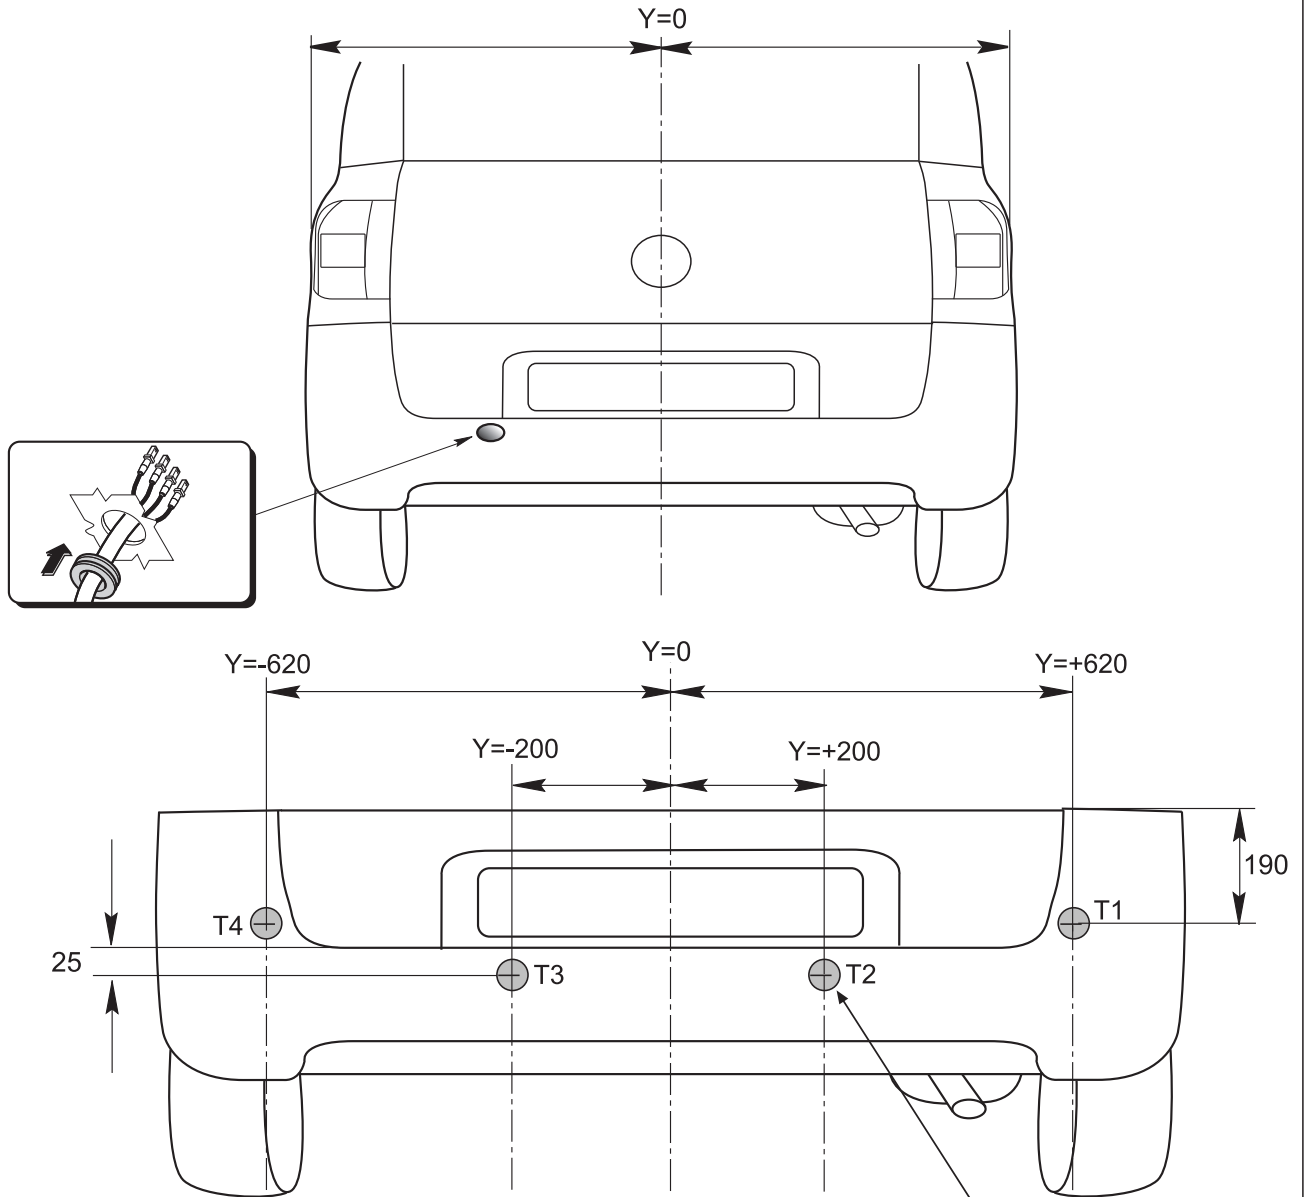

MAKE **FIAT**

MOD. **MULTIPLA**

YEAR **06/04** →

	F blanc	RU БЕЛЫЙ
	GB white	PL biały
	NL wit	CZ bílý
	D weiss	HR feher
	E blanco	SL bela
	I bianco	GR ΛΕΥΚΟ
	P branco	TR BEYAZ
	F noir	RU ЧЕРНЫЙ
	GB black	PL czarny
	NL zwart	CZ černý
	D schwarz	HR fekete
	E negro	SL nera
I nero	GR ΜΑΥΡΟ	
P preto	TR SIYAH	