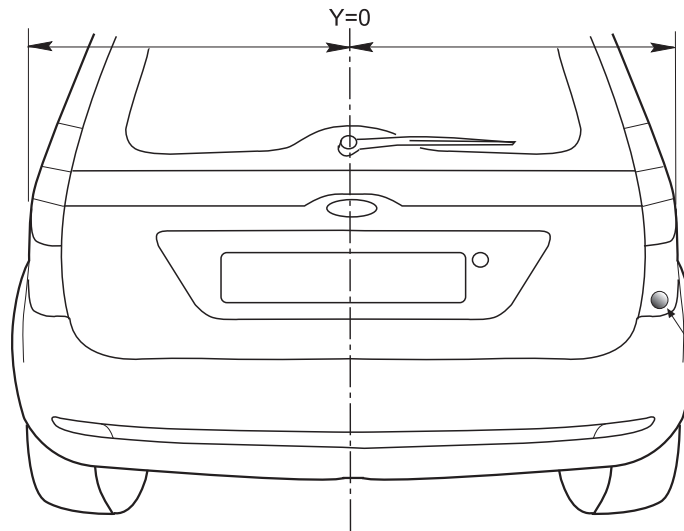

MAKE **FORD**

MOD. **FIESTA**

YEAR **01/02** →

	<table border="0"> <tr> <td>(F) vert - orange</td> <td>(RU) ЗЕЛЕНЬИЙ - ОРАНЖЕВЫЙ</td> </tr> <tr> <td>(GB) green - orange</td> <td>(PL) zielony - pomarańczowy</td> </tr> <tr> <td>(NL) groen - oranje</td> <td>(CZ) zelený - oranžový</td> </tr> <tr> <td>(D) grün - orange</td> <td>(HR) zóld - narancssárga</td> </tr> <tr> <td>(E) verde - anaranjado</td> <td>(SL) zelena - oražna</td> </tr> <tr> <td>(I) verde - arancio</td> <td>(GR) ΠΡΑΣΙΝΟ - ΠΟΡΤΟΚΑΛΙ</td> </tr> <tr> <td>(P) verde - laranja</td> <td>(TR) YEŞİL - TURUNCU</td> </tr> </table>	(F) vert - orange	(RU) ЗЕЛЕНЬИЙ - ОРАНЖЕВЫЙ	(GB) green - orange	(PL) zielony - pomarańczowy	(NL) groen - oranje	(CZ) zelený - oranžový	(D) grün - orange	(HR) zóld - narancssárga	(E) verde - anaranjado	(SL) zelena - oražna	(I) verde - arancio	(GR) ΠΡΑΣΙΝΟ - ΠΟΡΤΟΚΑΛΙ	(P) verde - laranja	(TR) YEŞİL - TURUNCU
(F) vert - orange	(RU) ЗЕЛЕНЬИЙ - ОРАНЖЕВЫЙ														
(GB) green - orange	(PL) zielony - pomarańczowy														
(NL) groen - oranje	(CZ) zelený - oranžový														
(D) grün - orange	(HR) zóld - narancssárga														
(E) verde - anaranjado	(SL) zelena - oražna														
(I) verde - arancio	(GR) ΠΡΑΣΙΝΟ - ΠΟΡΤΟΚΑΛΙ														
(P) verde - laranja	(TR) YEŞİL - TURUNCU														