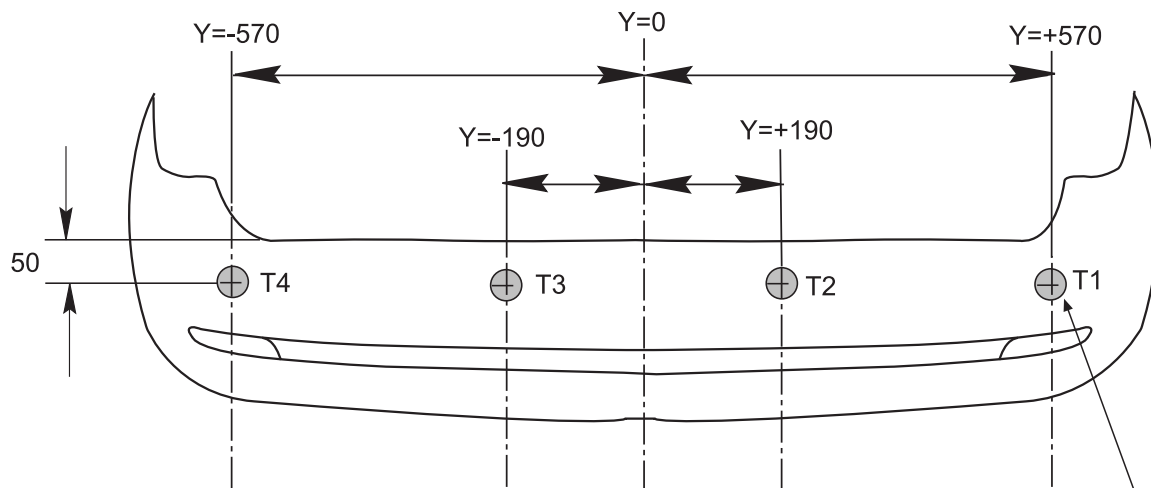

MAKE **FORD**

MOD. **FIESTA**

YEAR **01/02** →

	<table border="0"> <tr> <td>(F) vert - orange</td> <td>(RU) ЗЕЛЕНЬИЙ - ОРАНЖЕВЫЙ</td> </tr> <tr> <td>(GB) green - orange</td> <td>(PL) zielony - pomarańczowy</td> </tr> <tr> <td>(NL) groen - oranje</td> <td>(CZ) zelený - oranžový</td> </tr> <tr> <td>(D) grün - orange</td> <td>(HR) zóld - narancssárga</td> </tr> <tr> <td>(E) verde - anaranjado</td> <td>(SL) zelena - oražna</td> </tr> <tr> <td>(I) verde - arancio</td> <td>(GR) ΠΡΑΣΙΝΟ - ΠΟΡΤΟΚΑΛΙ</td> </tr> <tr> <td>(P) verde - laranja</td> <td>(TR) YEŞİL - TURUNCU</td> </tr> </table>	(F) vert - orange	(RU) ЗЕЛЕНЬИЙ - ОРАНЖЕВЫЙ	(GB) green - orange	(PL) zielony - pomarańczowy	(NL) groen - oranje	(CZ) zelený - oranžový	(D) grün - orange	(HR) zóld - narancssárga	(E) verde - anaranjado	(SL) zelena - oražna	(I) verde - arancio	(GR) ΠΡΑΣΙΝΟ - ΠΟΡΤΟΚΑΛΙ	(P) verde - laranja	(TR) YEŞİL - TURUNCU
(F) vert - orange	(RU) ЗЕЛЕНЬИЙ - ОРАНЖЕВЫЙ														
(GB) green - orange	(PL) zielony - pomarańczowy														
(NL) groen - oranje	(CZ) zelený - oranžový														
(D) grün - orange	(HR) zóld - narancssárga														
(E) verde - anaranjado	(SL) zelena - oražna														
(I) verde - arancio	(GR) ΠΡΑΣΙΝΟ - ΠΟΡΤΟΚΑΛΙ														
(P) verde - laranja	(TR) YEŞİL - TURUNCU														