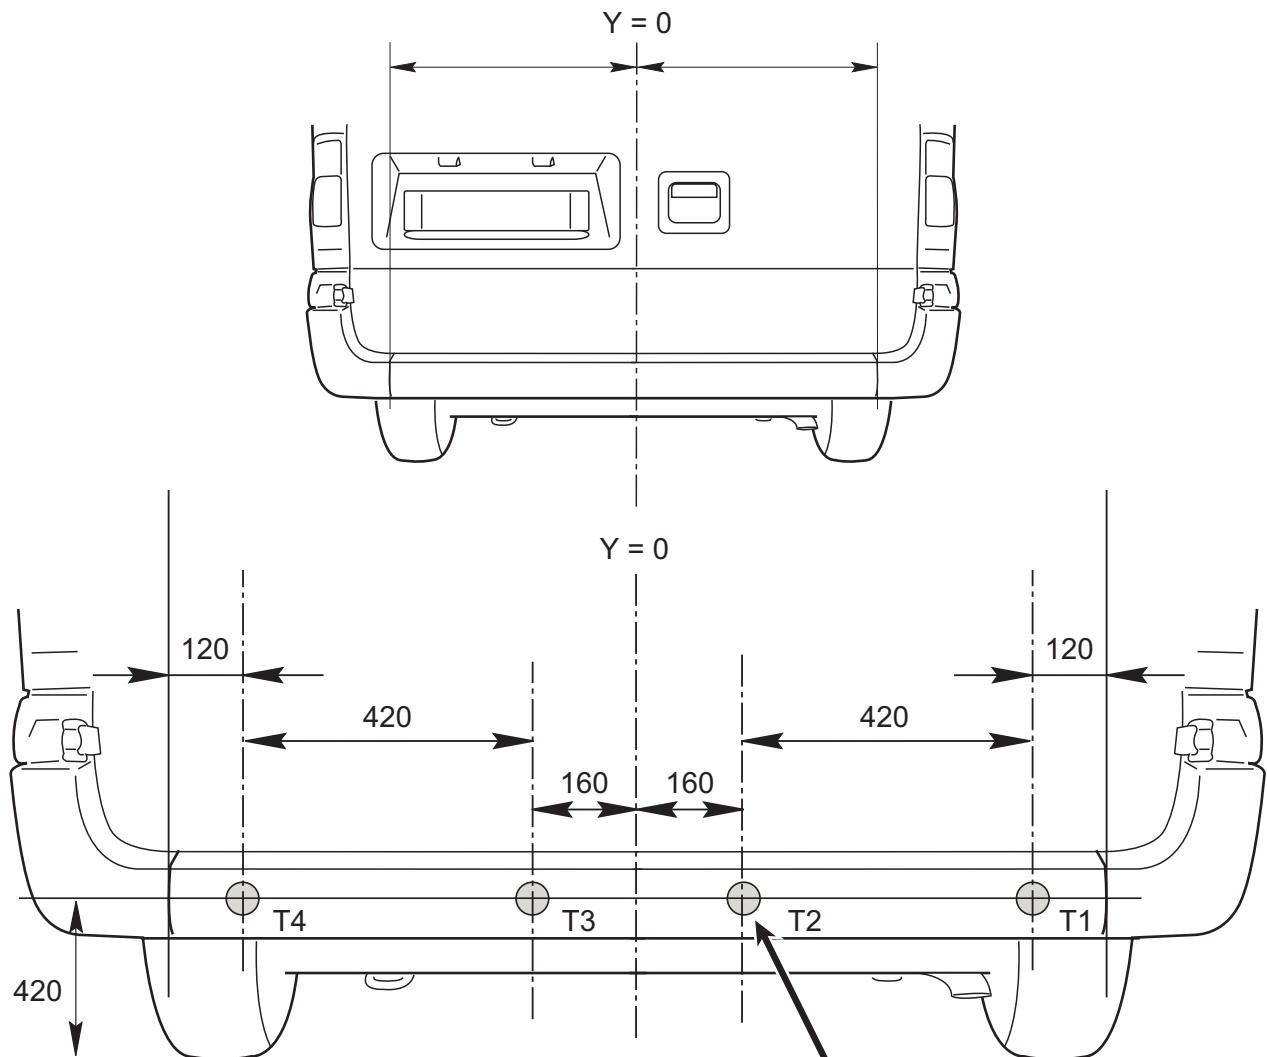

MAKE **FORD**

MOD. **TRANSIT**

YEAR **07** →

	F pas disponible GB not available NL onbeschikbaar D nicht verfügbar E no disponible I non disponibile P nao disponivel	RU OTCYTCBVEY PL BRAK CZ NENÍ K DISPOZICI H nem áll rendelkezésre SLO nije raspoložljiv GR όχι διαθέσιμος TR Kullanilabilir Deil
	