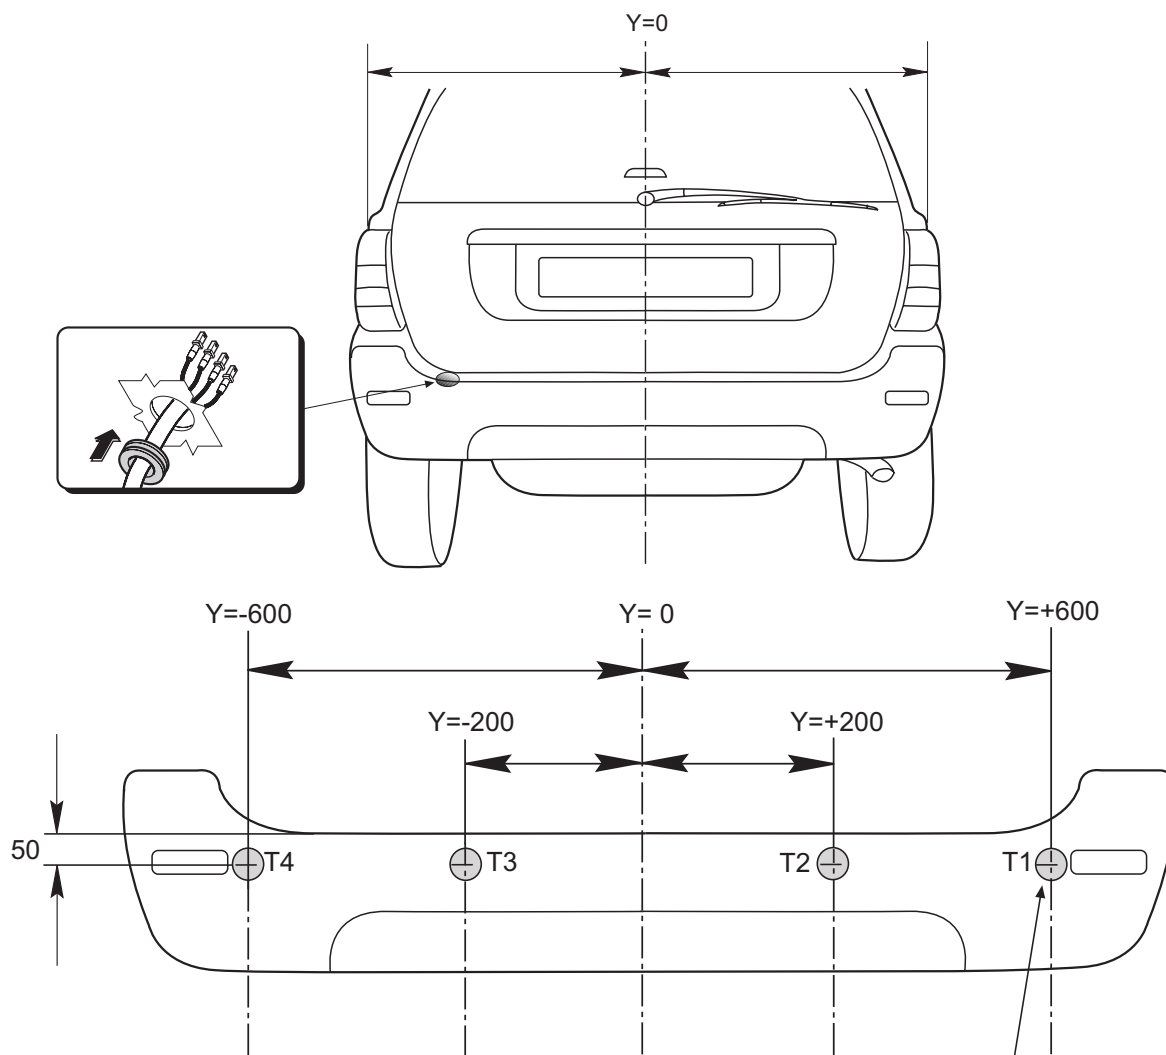

MAKE **JEEP**

MOD. **CHEROKEE**

YEAR **01/03** →

	F violet - noir GB violet - black NL paars - zwart D violett - schwarz E violeta - negro I viola - nero P violeta - preto	RU ФИОЛЕТОВЫЙ - ЧЕРНЫЙ PL fioletowy - czarny CZ fialový - černý HR lila - feketé SL vijolična - črna GR ΜΟΒ - ΜΑΥΡΟ TR MOR - SİYAH
	