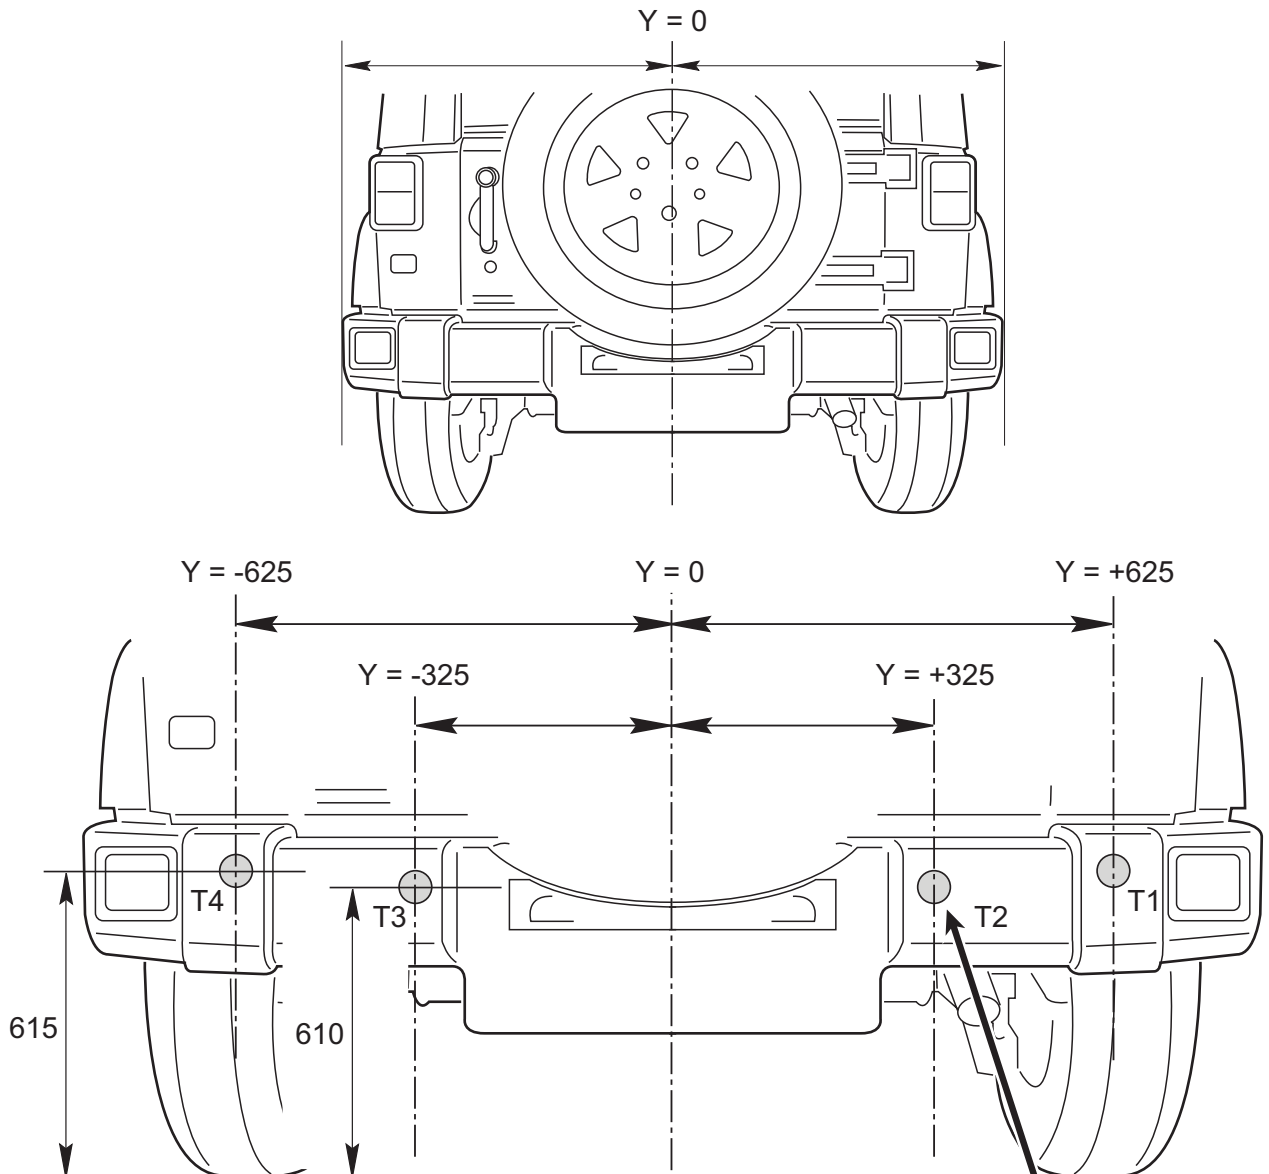

MAKE **JEEP**

 MOD. **WRANGLER**

 YEAR **07** →

	F rouge GB red NL rood D rot E rojo I rosso P vermelho	RU КРАСНЫЙ PL czerwony CZ červený H piros SLO rdeča GR ΚΟΚΚΙΝΟ TR KIRMIZI
	