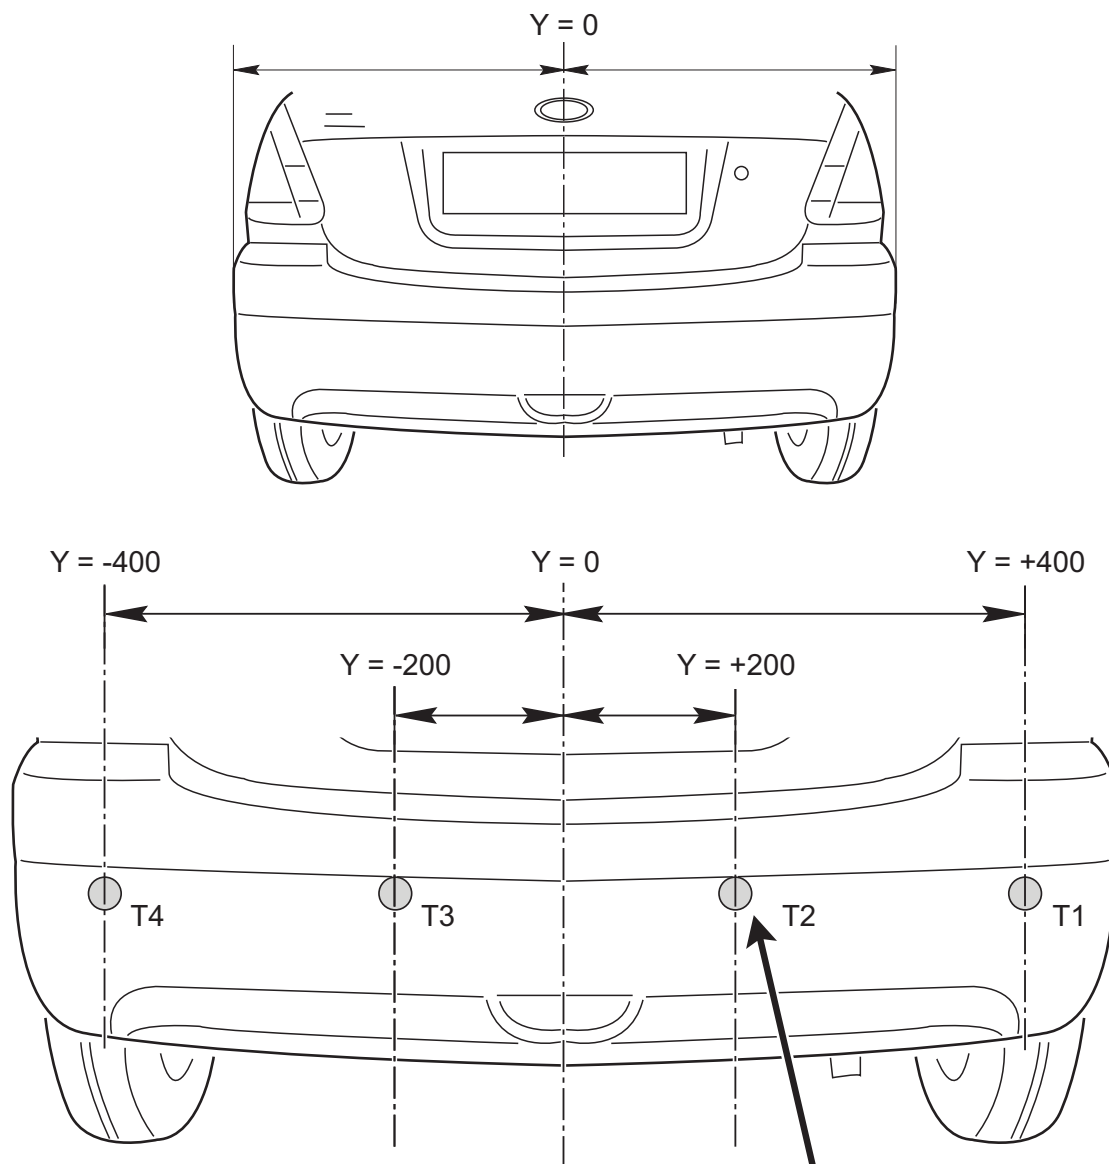

MAKE KIA
MOD. RIO
YEAR 05 →

	F blanc-noir GB white-black NL wit-zwart D weiss-schwarz E blanco-negro I bianco-nero P branco-preto	RU БЕЛЫЙ-ЧЕРНЫЙ PL biały-czarny CZ bílý-černý H fehér-fekete SLO bela-črna GR ΛΕΥΚΟ-ΜΑΥΡΟ TR BEYAZ-SİYAH
	