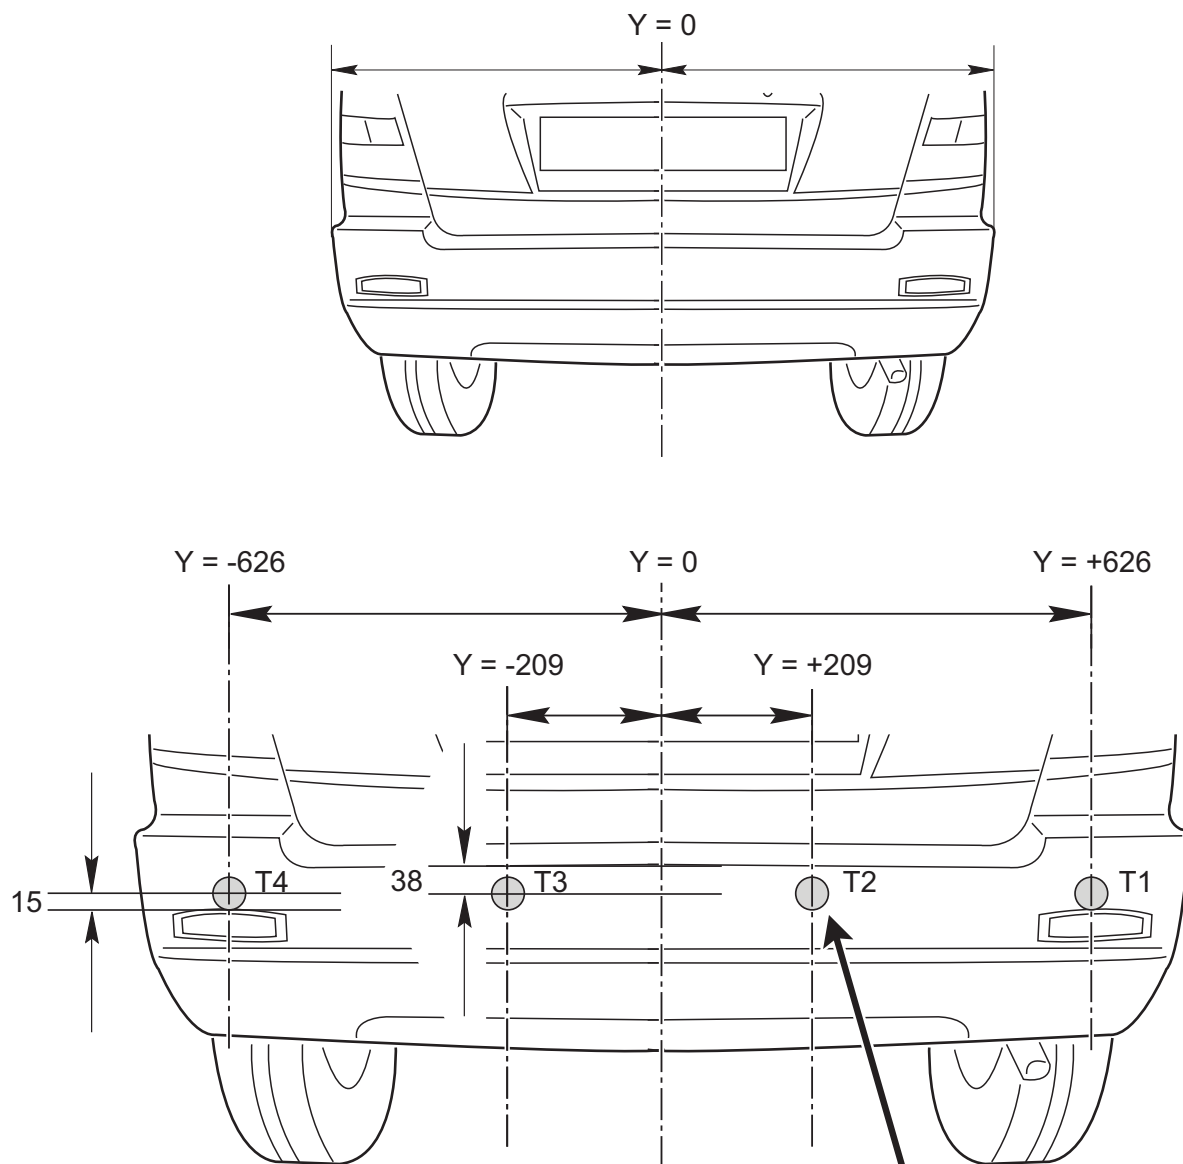

MAKE **KIA**

MOD. **SORENTO**

YEAR **06** →

	<b>F</b> blanc <b>GB</b> white <b>NL</b> wit <b>D</b> weiss <b>E</b> blanco <b>I</b> bianco <b>P</b> branco	<b>RU</b> БЕЛЫЙ <b>PL</b> biały <b>CZ</b> bílý <b>H</b> fehér <b>SLO</b> bela <b>GR</b> ΛΕΥΚΟ <b>TR</b> BEYAZ
	