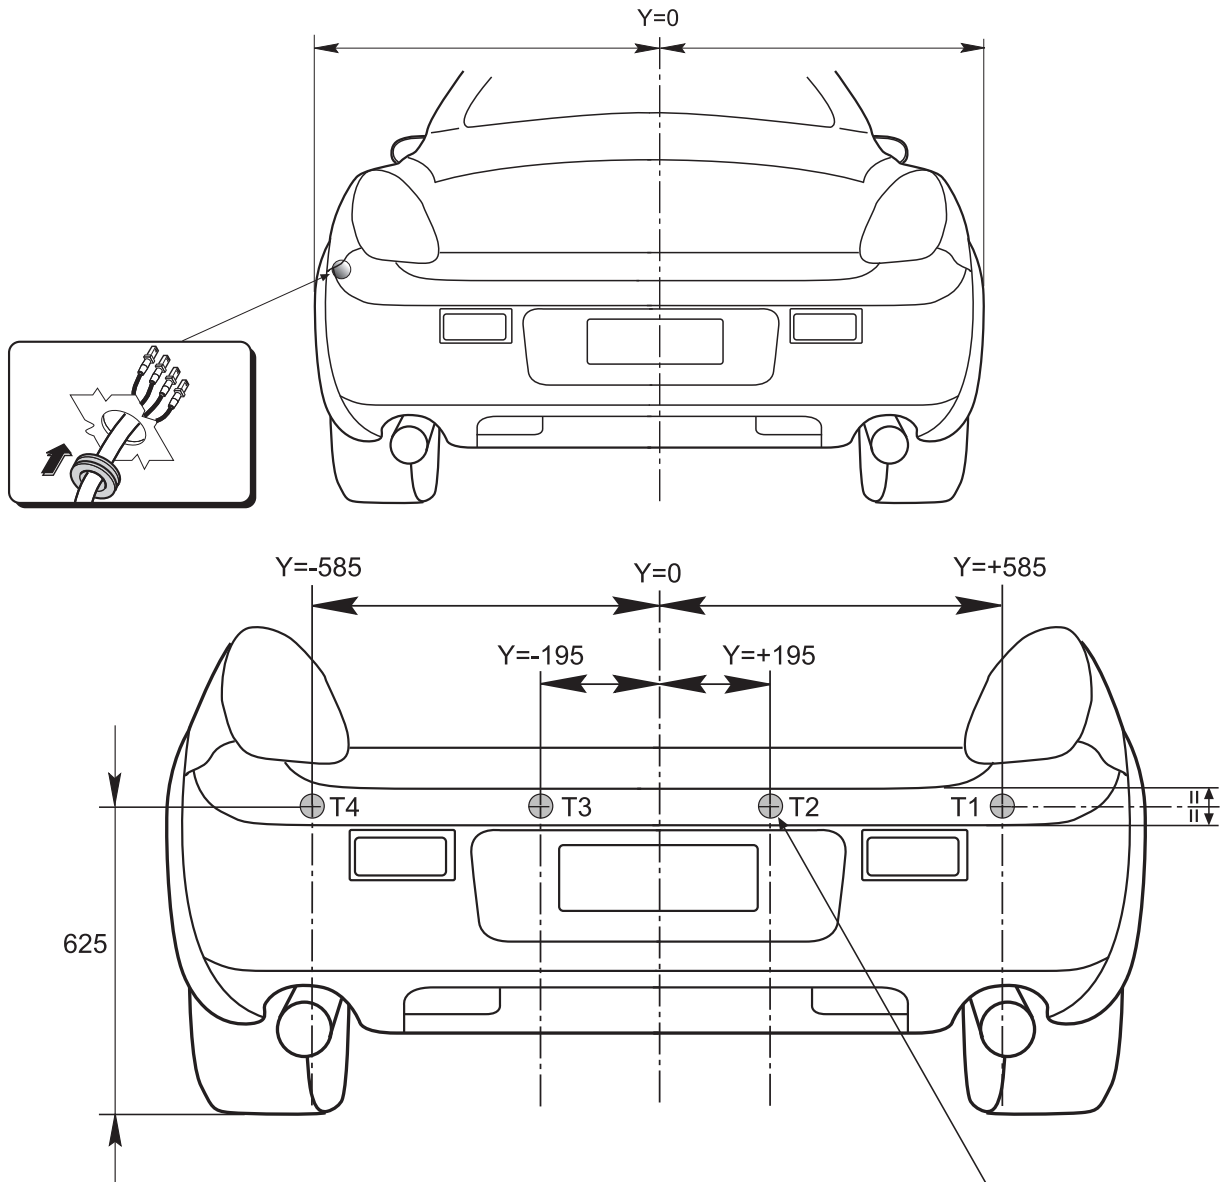

MAKE **LEXUS**

MOD. **SC430**

YEAR **01/03** →

	F rouge GB red NL rood D rot E rojo I rosso P vermelho	RU КРАСНЫЙ PL czerwony CZ červený HR piros SL rdeča GR ΚΟΚΚΙΝΟ TR KIRMIZI
	