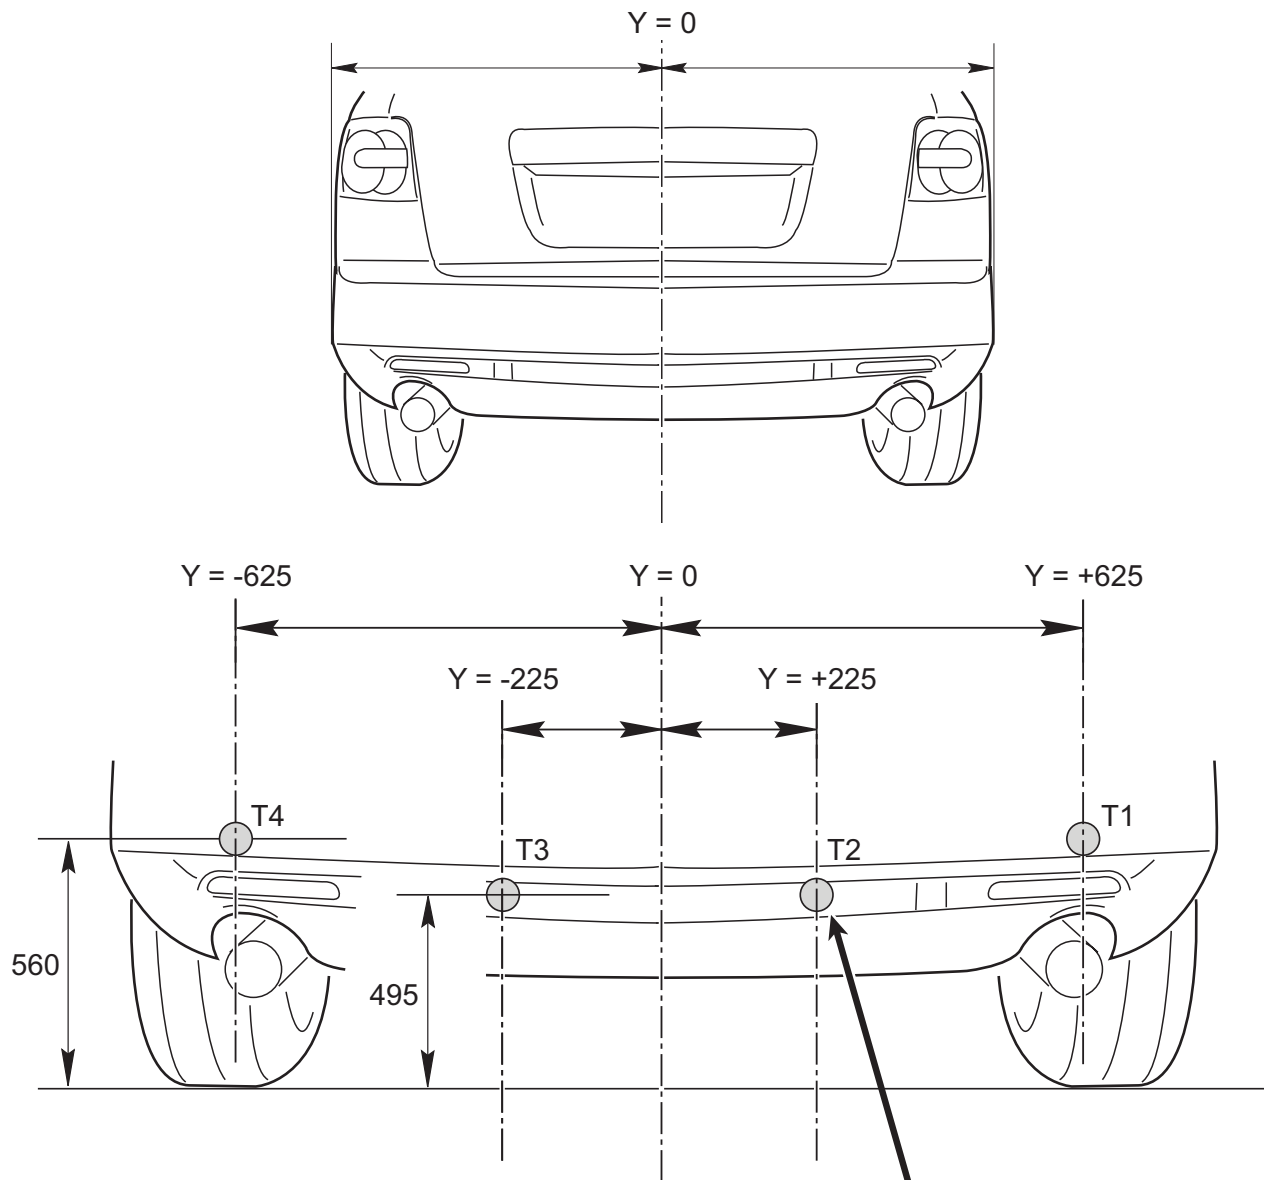

MAKE **MAZDA**

MOD. **CX7**

YEAR **08** →

(F) vert-rouge	(RU) ЗЕЛЕНЫЙ-КРАСНЫЙ
(GB) green-red	(PL) zielony-czerwony
(NL) groen-rood	(CZ) zelený-červený
(D) grün-rot	(HR) zöld-piros
(E) verde-rojo	(SL) zelena-rdeča
(I) verde-rosso	(GR) ΠΡΑΣΙΝΟ-ΚΟΚΚΙΝΟ
(P) verde-vermelho	(TR) YEŞİL-KIRMIZI