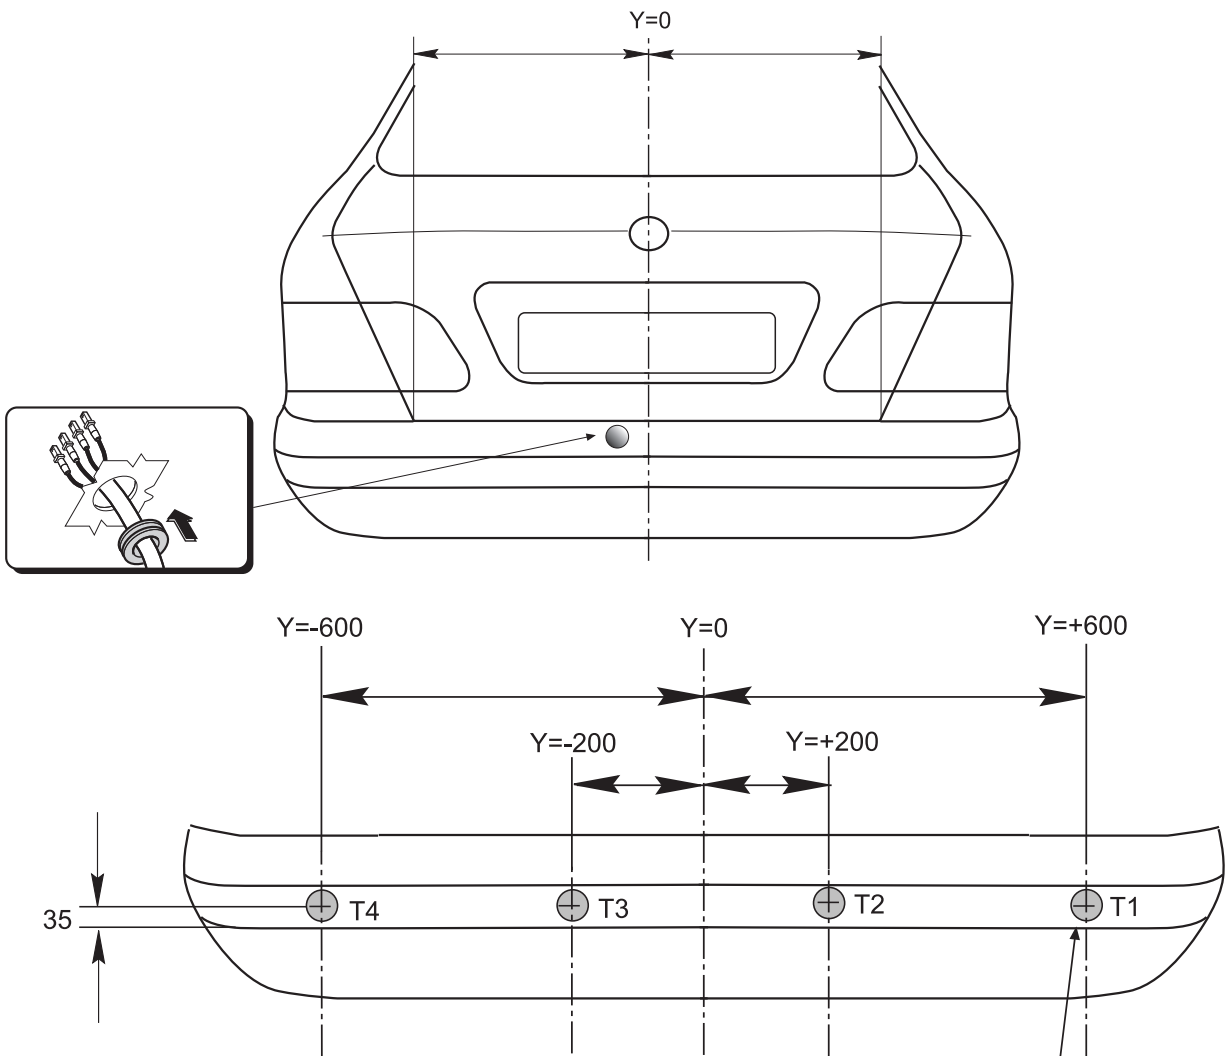

MAKE **MERCEDES**

MOD. **E200**

YEAR **01/00**

	F gris - jaune GB grey - yellow NL grijs - geel D grau - gelb E gris - amarillo I grigio - giallo P cinzento - amarelo	RU СЕРЫЙ - ЖЕЛТЫЙ PL szary - żółty CZ šedo - žlutý HR szürke - sárga SL siva - rumeno GR ΓΚΡΙ - ΚΙΤΡΙΝΟ TR GRI - SARI
	