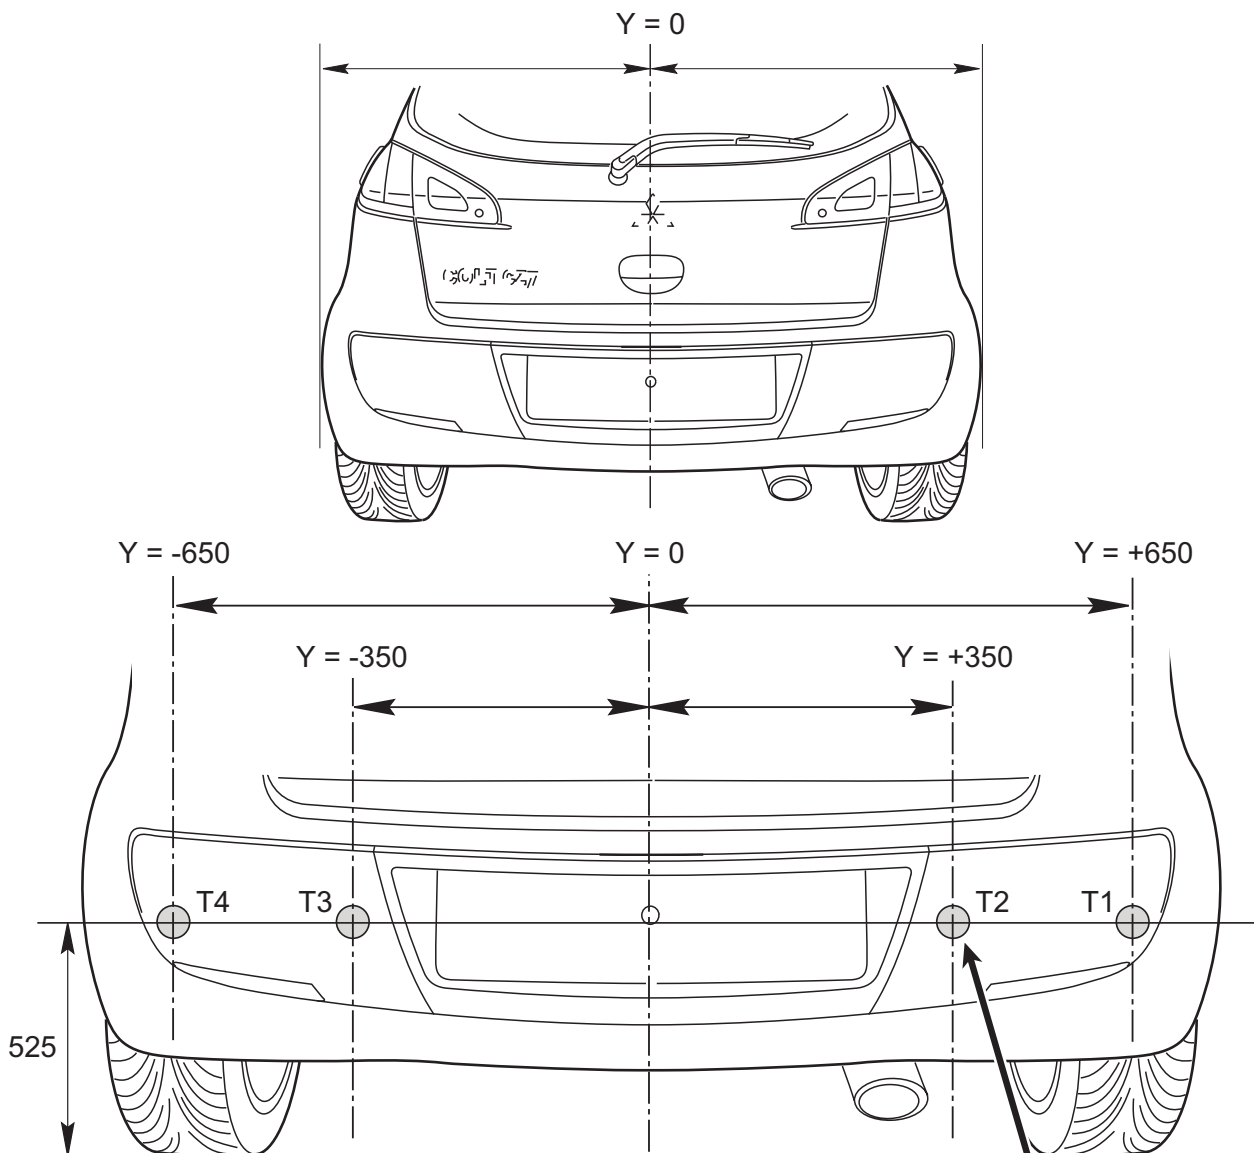

MAKE **MITSUBISHI**

MOD. **COLT 3 doors**

YEAR **05** →

	<p><b>F</b> pas disponible</p> <p><b>GB</b> not available</p> <p><b>NL</b> onbeschikbaar</p> <p><b>D</b> nicht verfügbar</p> <p><b>E</b> no disponible</p> <p><b>I</b> non disponibile</p> <p><b>P</b> nao disponivel</p>	<p><b>RU</b> OTCYTCBYET</p> <p><b>PL</b> BRAK</p> <p><b>CZ</b> NENÍ K DISPOZICI</p> <p><b>H</b> nem áll rendelkezésre</p> <p><b>SL</b> nije raspoložljiv</p> <p><b>GR</b> όχι διαθέσιμος</p> <p><b>TR</b> Kullanilabilir Deil</p>
	