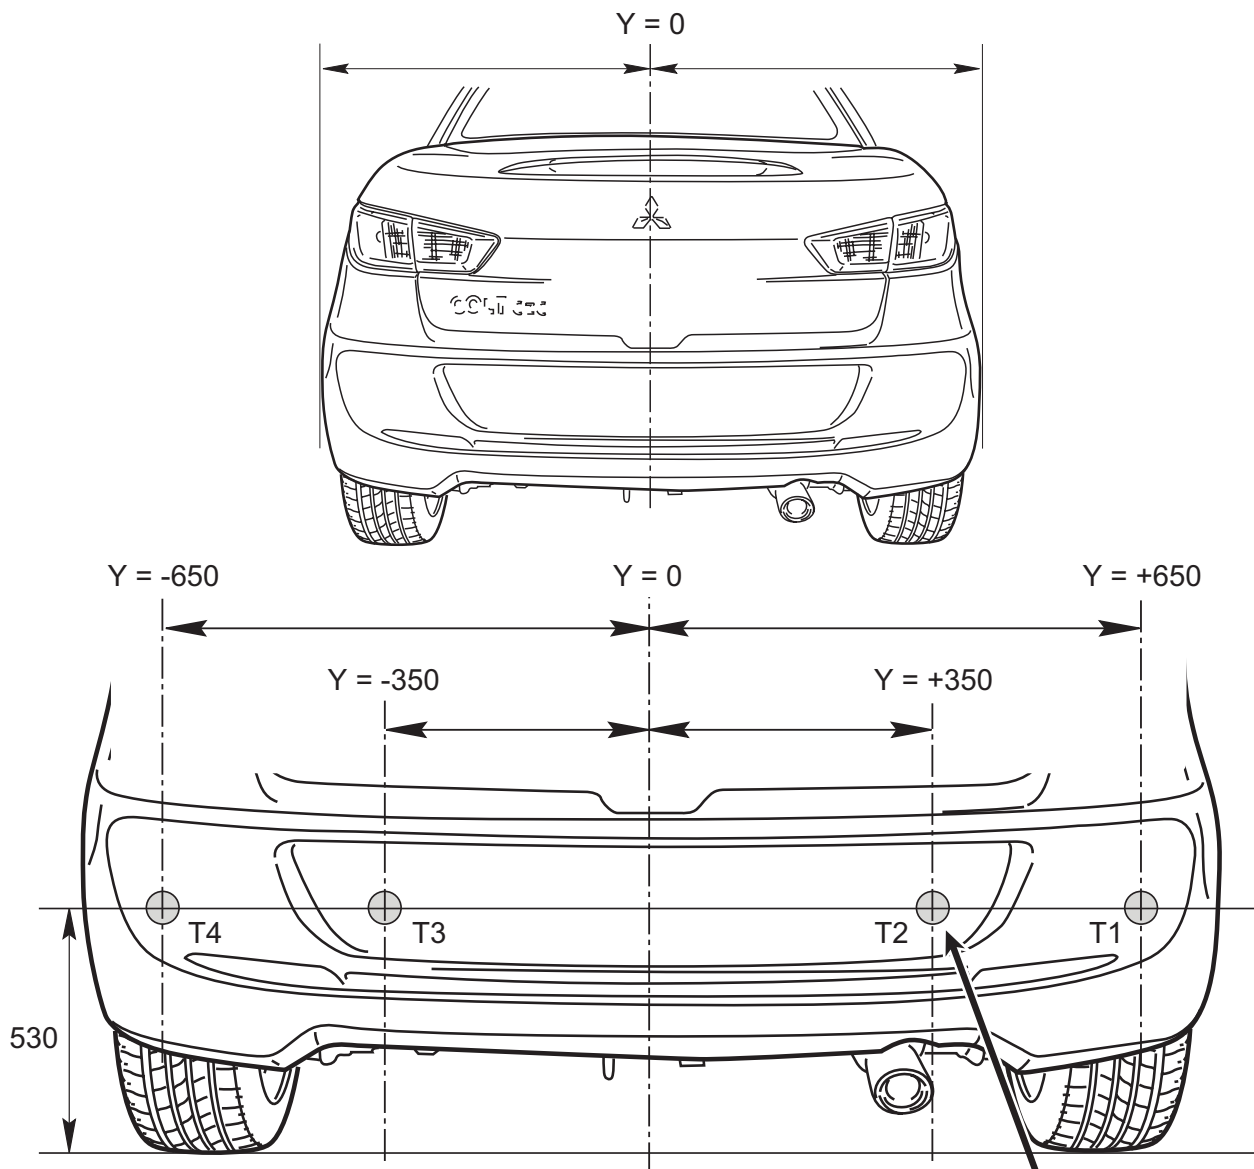

MAKE **MITSUBISHI**

MOD. **COLT czc**

YEAR **06** →

	<p><b>F</b> pas disponible</p> <p><b>GB</b> not available</p> <p><b>NL</b> onbeschikbaar</p> <p><b>D</b> nicht verfügbar</p> <p><b>E</b> no disponible</p> <p><b>I</b> non disponibile</p> <p><b>P</b> nao disponivel</p>	<p><b>RU</b> OTCYTCIBYET</p> <p><b>PL</b> BRAK</p> <p><b>CZ</b> NENÍ K DISPOZICI</p> <p><b>H</b> nem áll rendelkezésre</p> <p><b>SL</b> nije raspoložljiv</p> <p><b>GR</b> όχι διαθέσιμος</p> <p><b>TR</b> Kullanilabilir Deil</p>
	