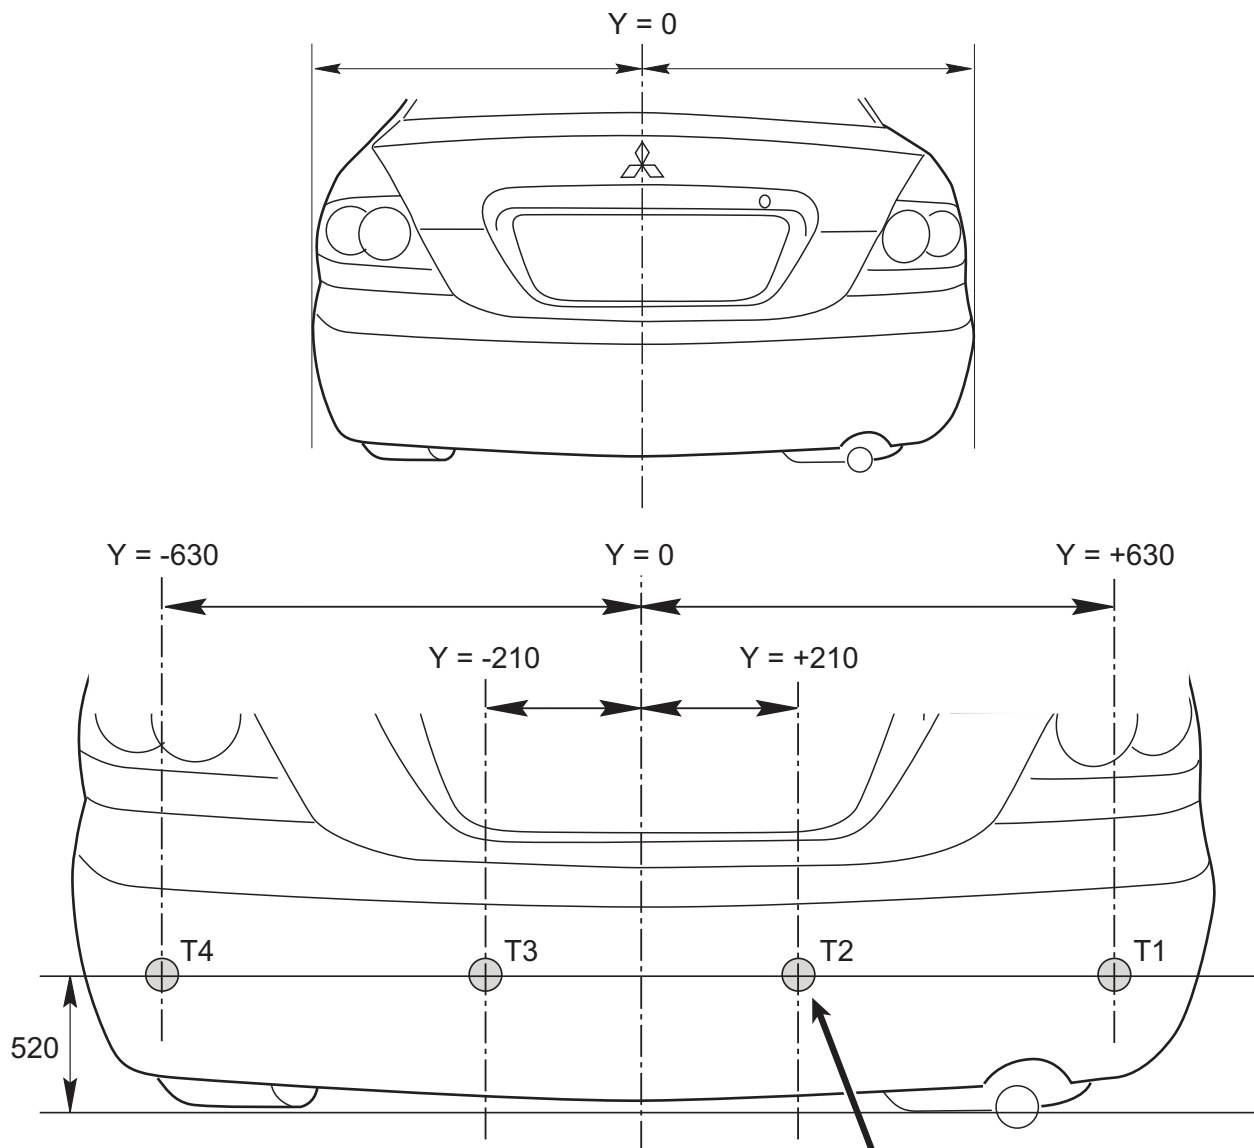

MAKE **MITSUBISHI**

MOD. **LANCER sedan**

YEAR **03** →

| | | |
|---|--|---|
|  | F pas disponible GB not available NL onbeschikbaar D nicht verfügbar E no disponible I non disponibile P nao disponibil | RU OTCYTCCTBYET PL BRAK CZ NENÍ K DISPOZICI H nem áll rendelkezésre SLO nije raspoložljiv GR όχι διαθέσιμος TR Kullanilabilir Deil |
| |  |  |