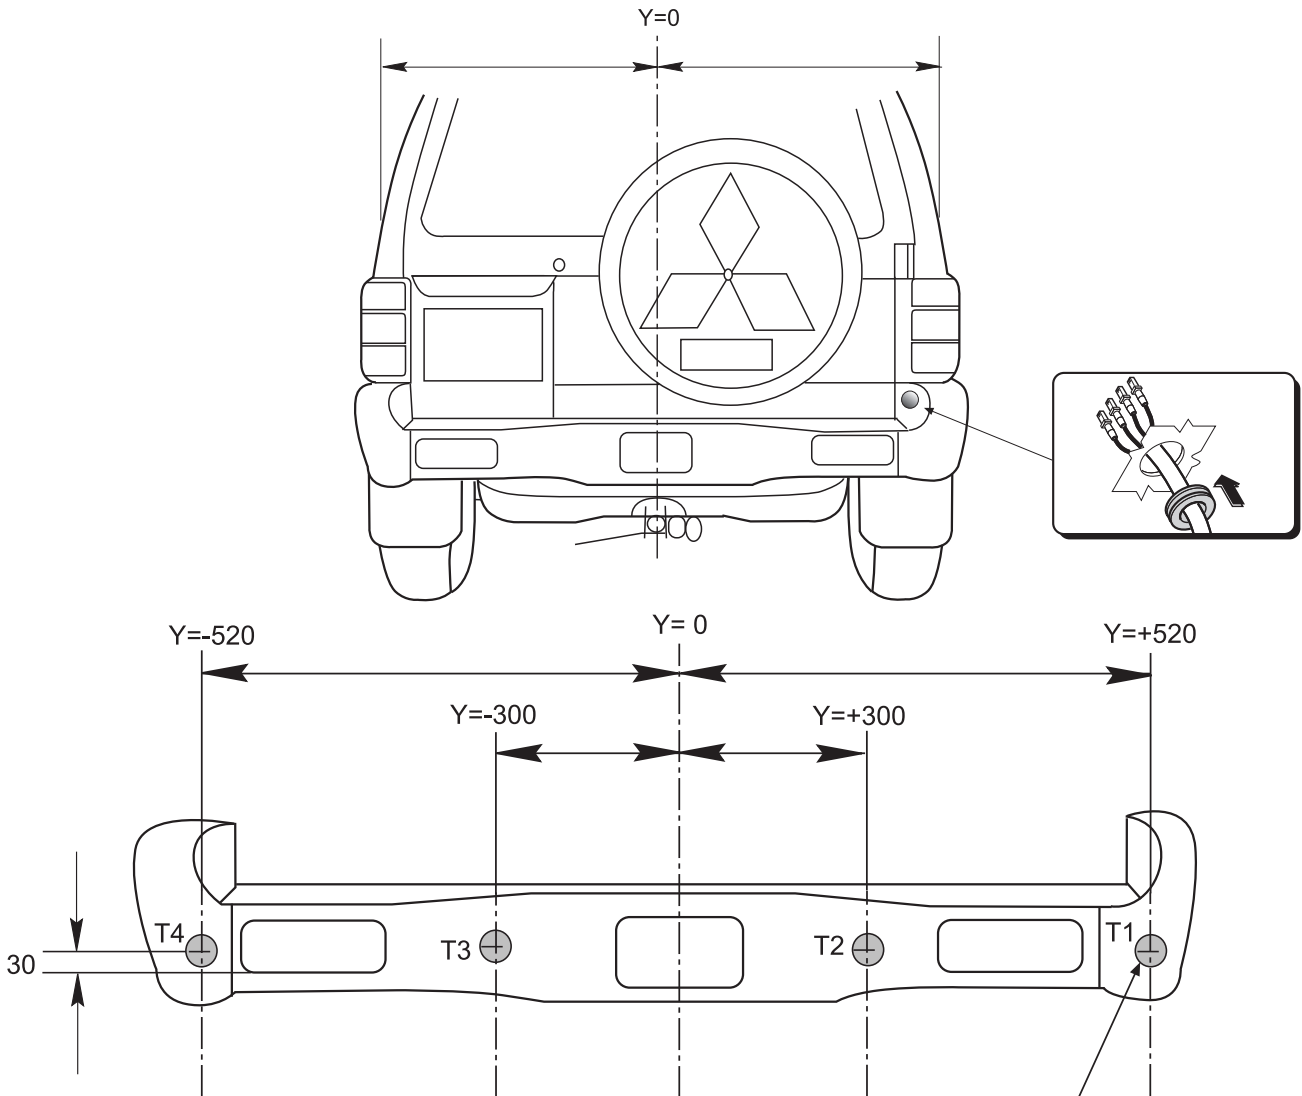

MAKE **MITSUBISHI**

MOD. **PAJERO**

YEAR **01/99** →

	(F) bleu - rouge (GB) blue - red (NL) blauw - rood (D) blau - rot (E) azul - rojo (I) blu - rosso (P) azul - vermelho	(RU) СИНИЙ - КРАСНЫЙ (PL) niebieski - czerwony (CZ) modrý - červený (HR) kék - piros (SL) plava - rdeča (GR) ΜΠΛΕ - ΚΟΚΚΙΝΟ (TR) LACİVERT - KIRMIZI
	(F) noir - gris (GB) black - grey (NL) zwart - grijs (D) schwarz - grau (E) negro - gris (I) nero - grigio (P) preto - cinzento	(RU) ЧЕРНЫЙ - СЕРЫЙ (PL) czarny - szary (CZ) černý - šedo (HR) feketé - szürke (SL) nera - siva (GR) ΜΑΥΡΟ - ΓΚΡΙ (TR) SIYAH - GRI