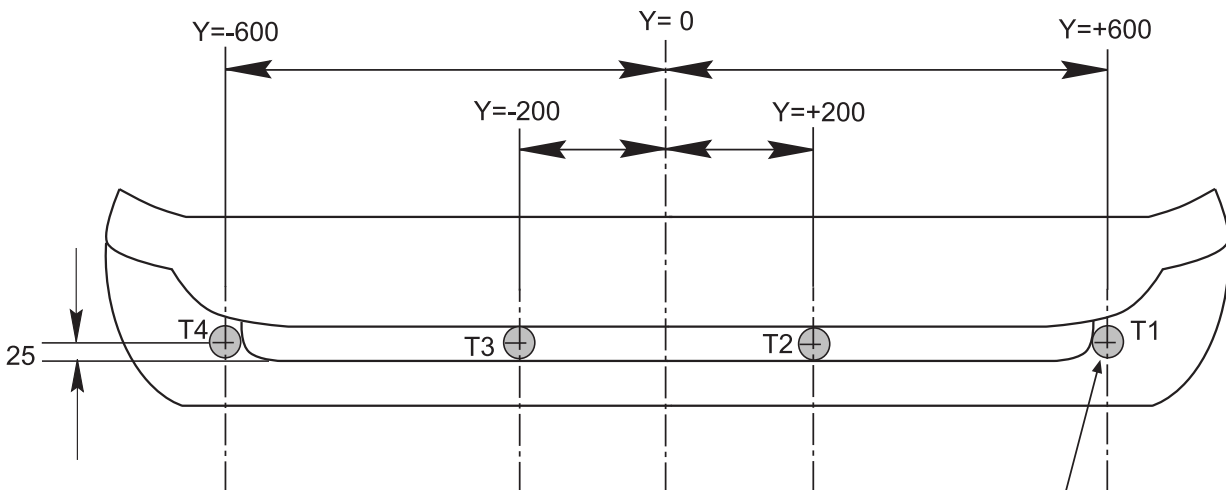

MAKE **MITSUBISHI**

MOD. **SPACE STAR**

YEAR **07/01** →

	<p><b>(F)</b> rouge - bleu</p> <p><b>(GB)</b> red - blue</p> <p><b>(NL)</b> rood - blauw</p> <p><b>(D)</b> rot - blau</p> <p><b>(E)</b> rojo - azul</p> <p><b>(I)</b> rosso - blu</p> <p><b>(P)</b> vermelho - azul</p>	<p><b>(RU)</b> КРАСНЫЙ - СИНИЙ</p> <p><b>(PL)</b> czerwony - niebieski</p> <p><b>(CZ)</b> červený - modrý</p> <p><b>(HR)</b> piros - kék</p> <p><b>(SL)</b> rdeča - plava</p> <p><b>(GR)</b> ΚΟΚΚΙΝΟ - ΜΠΛΕ</p> <p><b>(TR)</b> KIRMIZI - LACİVERT</p>
	