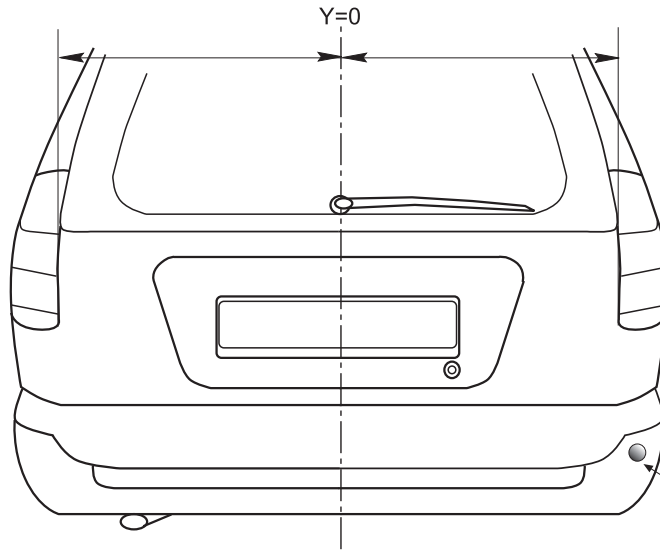

MAKE **MITSUBISHI**

MOD. **SPACE STAR**

YEAR **07/01** →

	<p><b>(F)</b> rouge - bleu</p> <p><b>(GB)</b> red - blue</p> <p><b>(NL)</b> rood - blauw</p> <p><b>(D)</b> rot - blau</p> <p><b>(E)</b> rojo - azul</p> <p><b>(I)</b> rosso - blu</p> <p><b>(P)</b> vermelho - azul</p>	<p><b>(RU)</b> КРАСНЫЙ - СИНИЙ</p> <p><b>(PL)</b> czerwony - niebieski</p> <p><b>(CZ)</b> červený - modrý</p> <p><b>(HR)</b> piros - kék</p> <p><b>(SL)</b> rdeča - plava</p> <p><b>(GR)</b> ΚΟΚΚΙΝΟ - ΜΠΛΕ</p> <p><b>(TR)</b> KIRMIZI - LACİVERT</p>
	