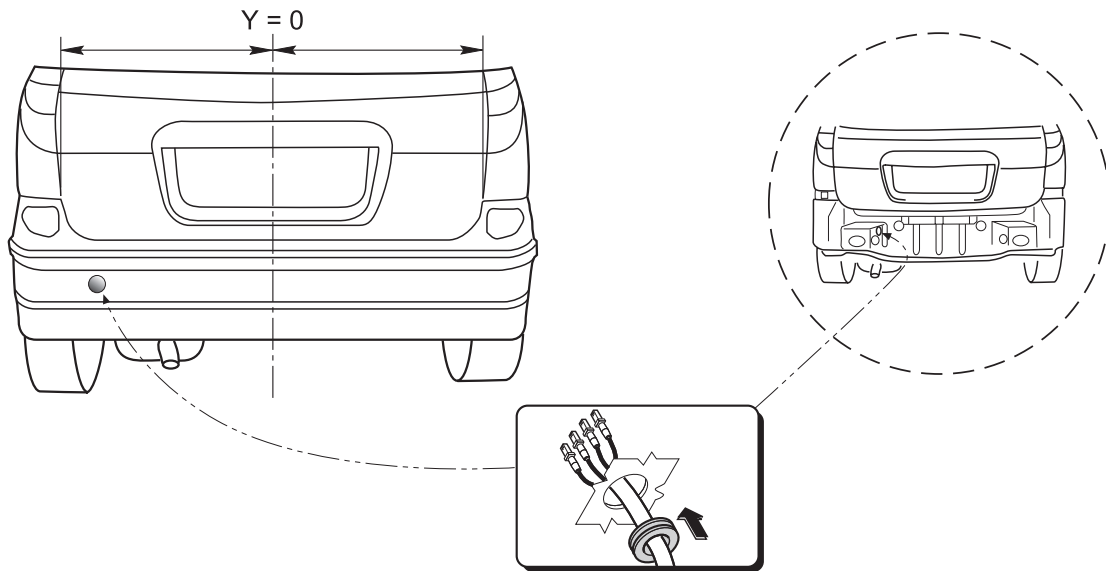

MAKE

**NISSAN**

MOD. **ALMERA TINO NEW**

YEAR **12/03**

	<p><b>F</b> vert - blanc</p> <p><b>GB</b> green - white</p> <p><b>NL</b> groen - wit</p> <p><b>D</b> grün - weiss</p> <p><b>E</b> verde - blanco</p> <p><b>I</b> verde - bianco</p> <p><b>P</b> verde - branco</p>	<p><b>RU</b> ЗЕЛЕНЬ - БЕЛЫЙ</p> <p><b>PL</b> zielony - biały</p> <p><b>CZ</b> zelený - bílý</p> <p><b>HR</b> zöld - fehér</p> <p><b>SL</b> zelena - bela</p> <p><b>GR</b> ΠΡΑΣΙΝΟ - ΛΕΥΚΟ</p> <p><b>TR</b> YEŞİL - BEYAZ</p>
	