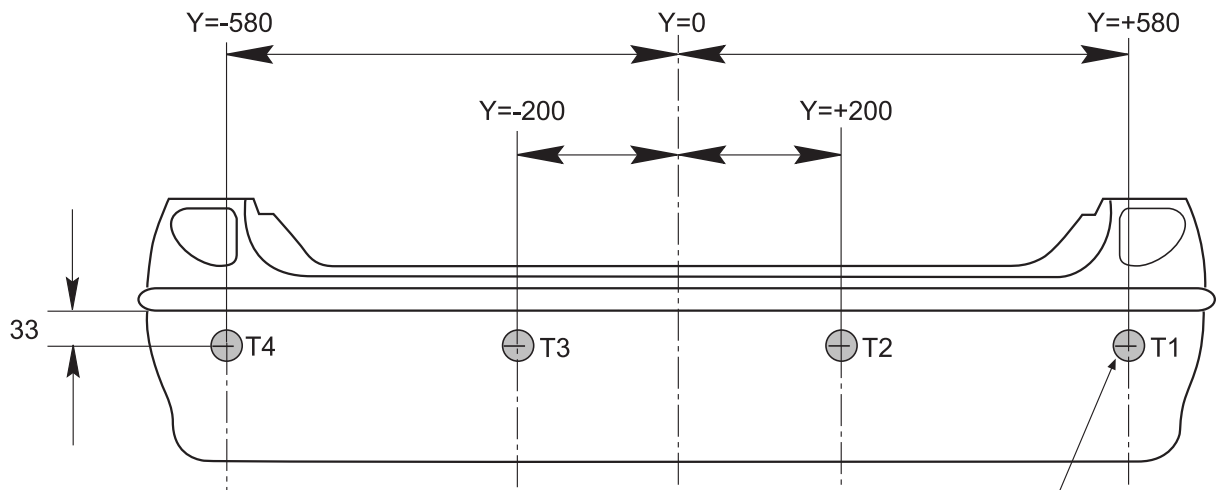

MAKE

**NISSAN**

MOD. **ALMERA TINO NEW**

YEAR **12/03**

	<p><b>F</b> vert - blanc</p> <p><b>GB</b> green - white</p> <p><b>NL</b> groen - wit</p> <p><b>D</b> grün - weiss</p> <p><b>E</b> verde - blanco</p> <p><b>I</b> verde - bianco</p> <p><b>P</b> verde - branco</p>	<p><b>RU</b> ЗЕЛЕНЬ - БЕЛЫЙ</p> <p><b>PL</b> zielony - biały</p> <p><b>CZ</b> zelený - bílý</p> <p><b>HR</b> zöld - fehér</p> <p><b>SL</b> zelena - bela</p> <p><b>GR</b> ΠΡΑΣΙΝΟ - ΛΕΥΚΟ</p> <p><b>TR</b> YEŞİL - BEYAZ</p>
	