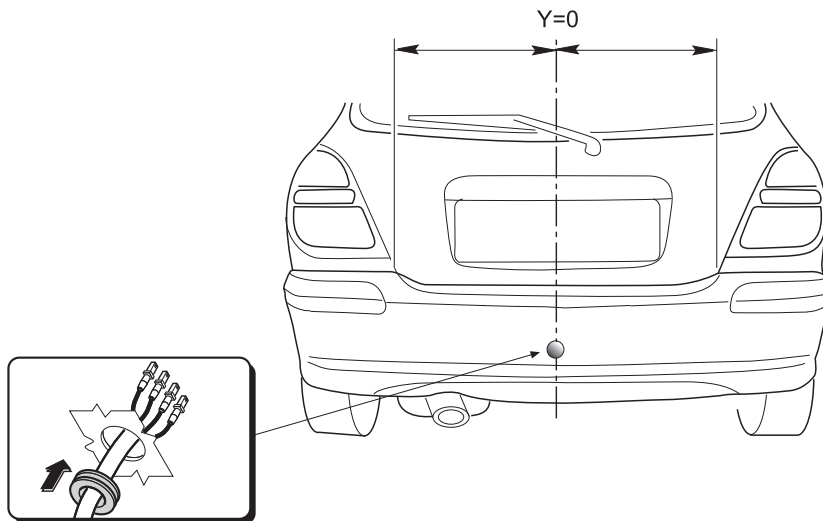

MAKE **NISSAN** MOD. **ALMERA 3/5 PORTE** YEAR **08/02** →

	F vert - blanc GB green - white NL groen - wit D grün - weiss E verde - blanco I verde - bianco P verde - branco	RU ЗЕЛЕНЬИЙ - БЕЛЫЙ PL zielony - biały CZ zelený - bílý HR zöld - fehér SL zelena - bela GR ΠΡΑΣΙΝΟ - ΛΕΥΚΟ TR YEŞİL - BEYAZ
	