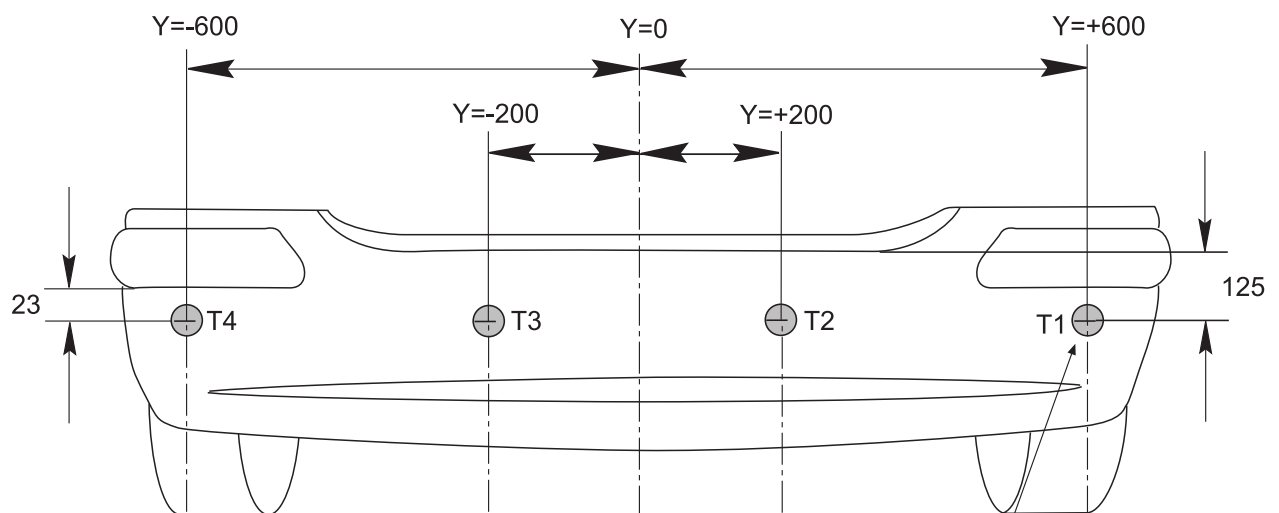

MAKE **NISSAN** MOD. **ALMERA 3/5 PORTE** YEAR **08/02** →

	F vert - blanc GB green - white NL groen - wit D grün - weiss E verde - blanco I verde - bianco P verde - branco	RU ЗЕЛЕНЬИЙ - БЕЛЫЙ PL zielony - biały CZ zelený - bílý HR zöld - fehér SL zelena - bela GR ΠΡΑΣΙΝΟ - ΛΕΥΚΟ TR YEŞİL - BEYAZ
	