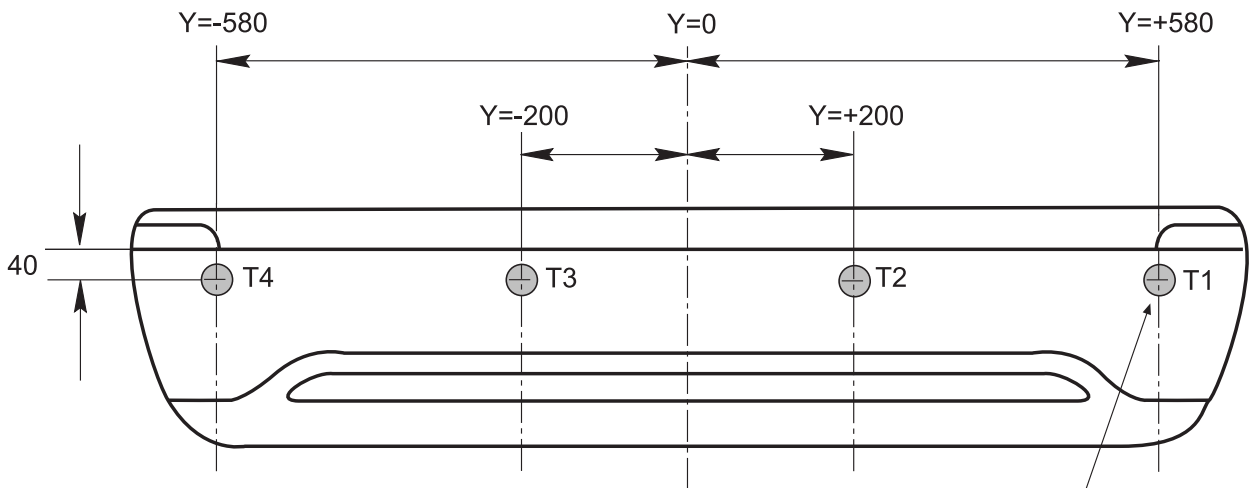

MAKE **NISSAN** MOD. **MICRA** YEAR **07/00** →

	F vert - blanc GB green - white NL groen - wit D grün - weiss E verde - bianco I verde - bianco P verde - branco	RU ЗЕЛЕНЬИЙ - БЕЛЫЙ PL zielony - biały CZ zelený - bílý HR zóld - fehéř SL zelena - bela GR ΠΡΑΣΙΝΟ - ΛΕΥΚΟ TR YEŞIL - BEYAZ
	