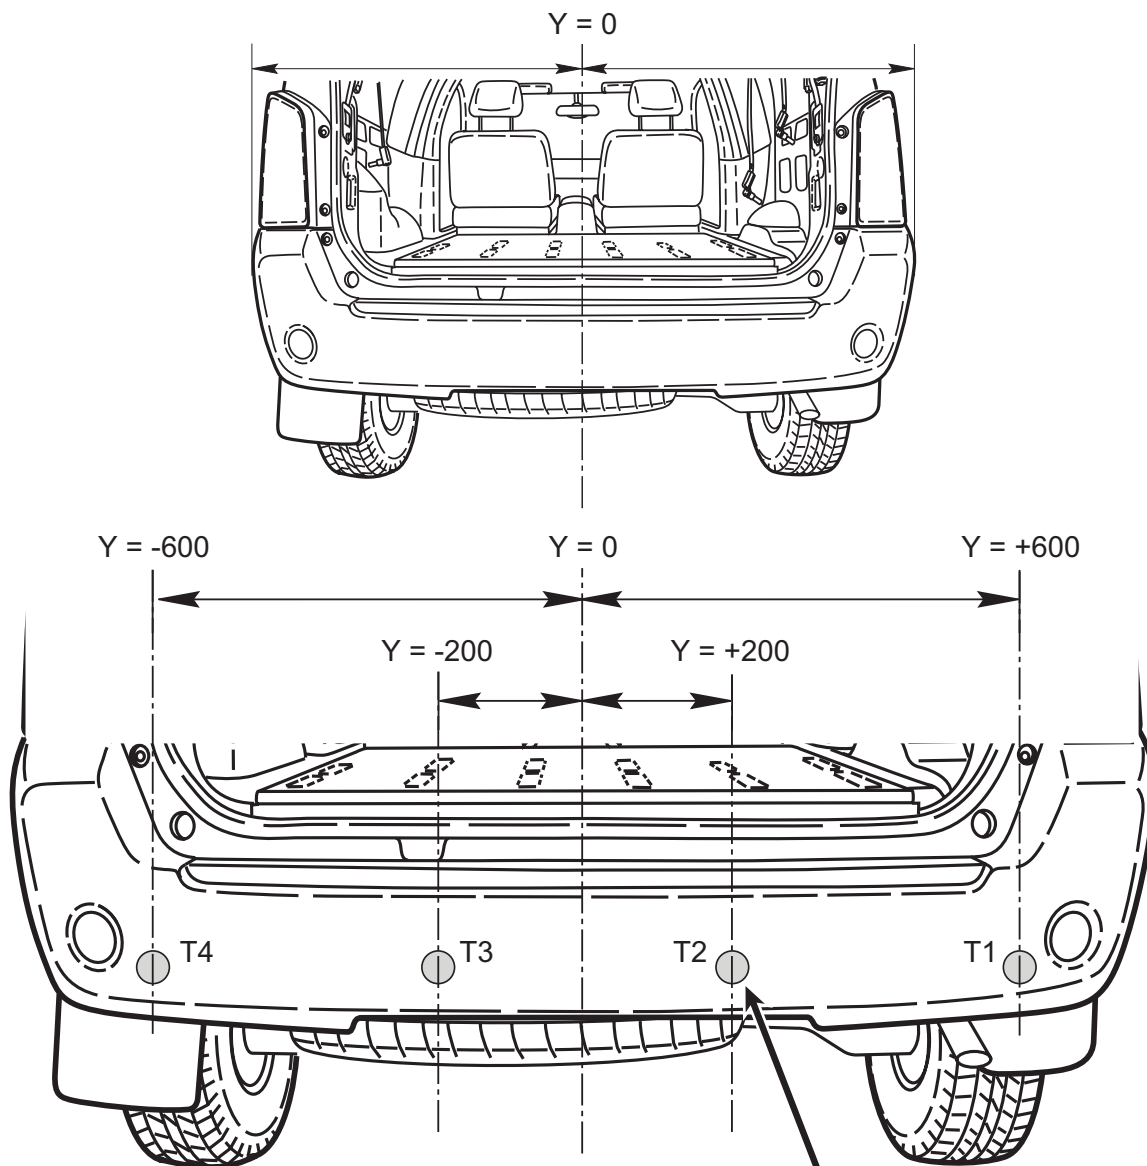

MAKE **NISSAN**

MOD. **PATHFINDER**

YEAR **05** →

	<p><b>F</b> pas disponible</p> <p><b>GB</b> not available</p> <p><b>NL</b> onbeschikbaar</p> <p><b>D</b> nicht verfügbar</p> <p><b>E</b> no disponible</p> <p><b>I</b> non disponibile</p> <p><b>P</b> nao disponibile</p>	<p><b>RU</b> OTCYTCTBYET</p> <p><b>PL</b> BRAK</p> <p><b>CZ</b> NENÍ K DISPOZICI</p> <p><b>H</b> nem áll rendelkezésre</p> <p><b>SLO</b> nije raspoložljiv</p> <p><b>GR</b> όχι διαθέσιμος</p> <p><b>TR</b> Kullanilabilir Deil</p>
	