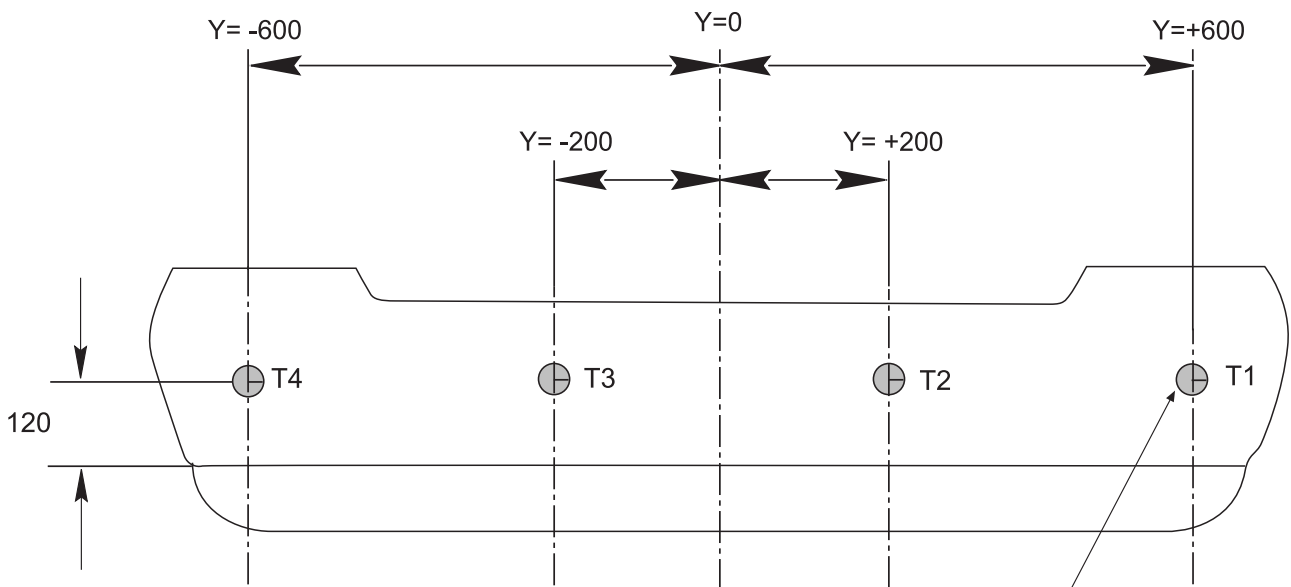

MAKE

**NISSAN**

MOD.

**PRIMERA**

YEAR **06/99**

	<p><b>F</b> blanc - vert</p> <p><b>GB</b> white - green</p> <p><b>NL</b> wit - groen</p> <p><b>D</b> weiss - grün</p> <p><b>E</b> blanco - verde</p> <p><b>I</b> bianco - verde</p> <p><b>P</b> branco - verde</p>	<p><b>RU</b> БЕЛЫЙ - ЗЕЛЕНЬИЙ</p> <p><b>PL</b> biały - zielony</p> <p><b>CZ</b> bílý - zelený</p> <p><b>HR</b> feher - zöld</p> <p><b>SL</b> bela - zelena</p> <p><b>GR</b> ΛΕΥΚΟ - ΠΡΑΣΙΝΟ</p> <p><b>TR</b> BEYAZ - YEŞİL</p>
	