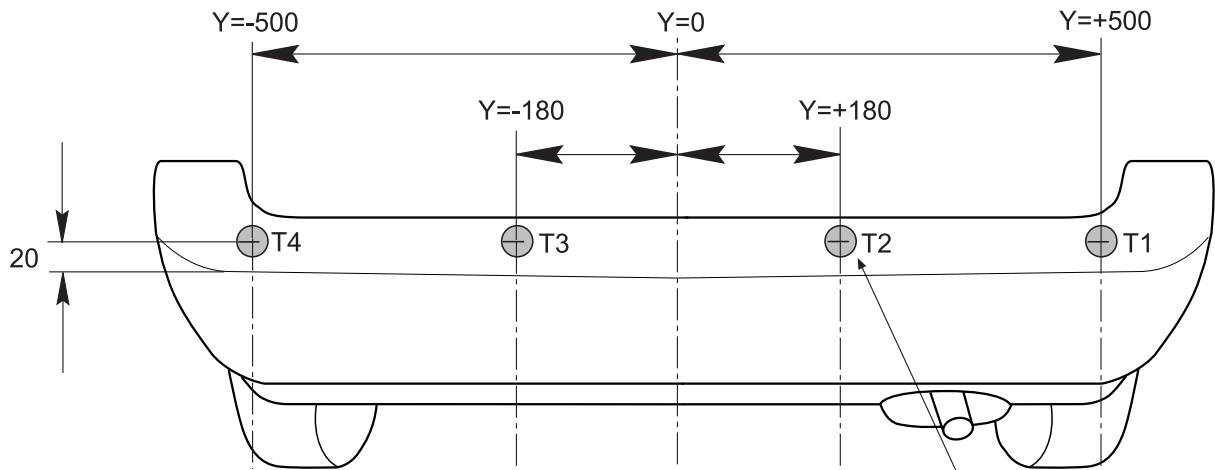

MAKE

NISSAN

MOD. **PRIMERA SW NEW**

YEAR **12/01**

	<p>F vert - blanc</p> <p>GB green - white</p> <p>NL groen - wit</p> <p>D grün - weiss</p> <p>E verde - blanco</p> <p>I verde - bianco</p> <p>P verde - branco</p>	<p>RU ЗЕЛЕНЬИЙ - БЕЛЫЙ</p> <p>PL zielony - biały</p> <p>CZ zelený - bílý</p> <p>HR zöld - fehér</p> <p>SL zelena - bela</p> <p>GR ΠΡΑΣΙΝΟ - ΛΕΥΚΟ</p> <p>TR YEŞİL - BEYAZ</p>
	