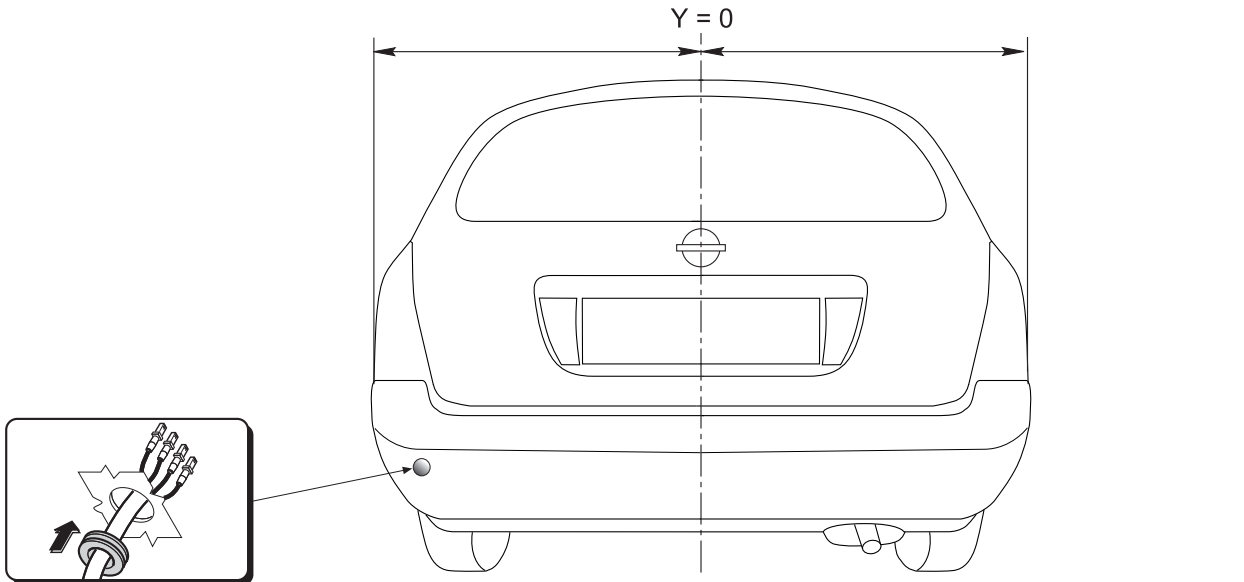

MAKE

NISSAN

MOD. **PRIMERA SW NEW**

YEAR **12/01**

	<p>F vert - blanc</p> <p>GB green - white</p> <p>NL groen - wit</p> <p>D grün - weiss</p> <p>E verde - blanco</p> <p>I verde - bianco</p> <p>P verde - branco</p>	<p>RU ЗЕЛЕНЬИЙ - БЕЛЫЙ</p> <p>PL zielony - biały</p> <p>CZ zelený - bílý</p> <p>HR zöld - fehér</p> <p>SL zelena - bela</p> <p>GR ΠΡΑΣΙΝΟ - ΛΕΥΚΟ</p> <p>TR YEŞİL - BEYAZ</p>
	