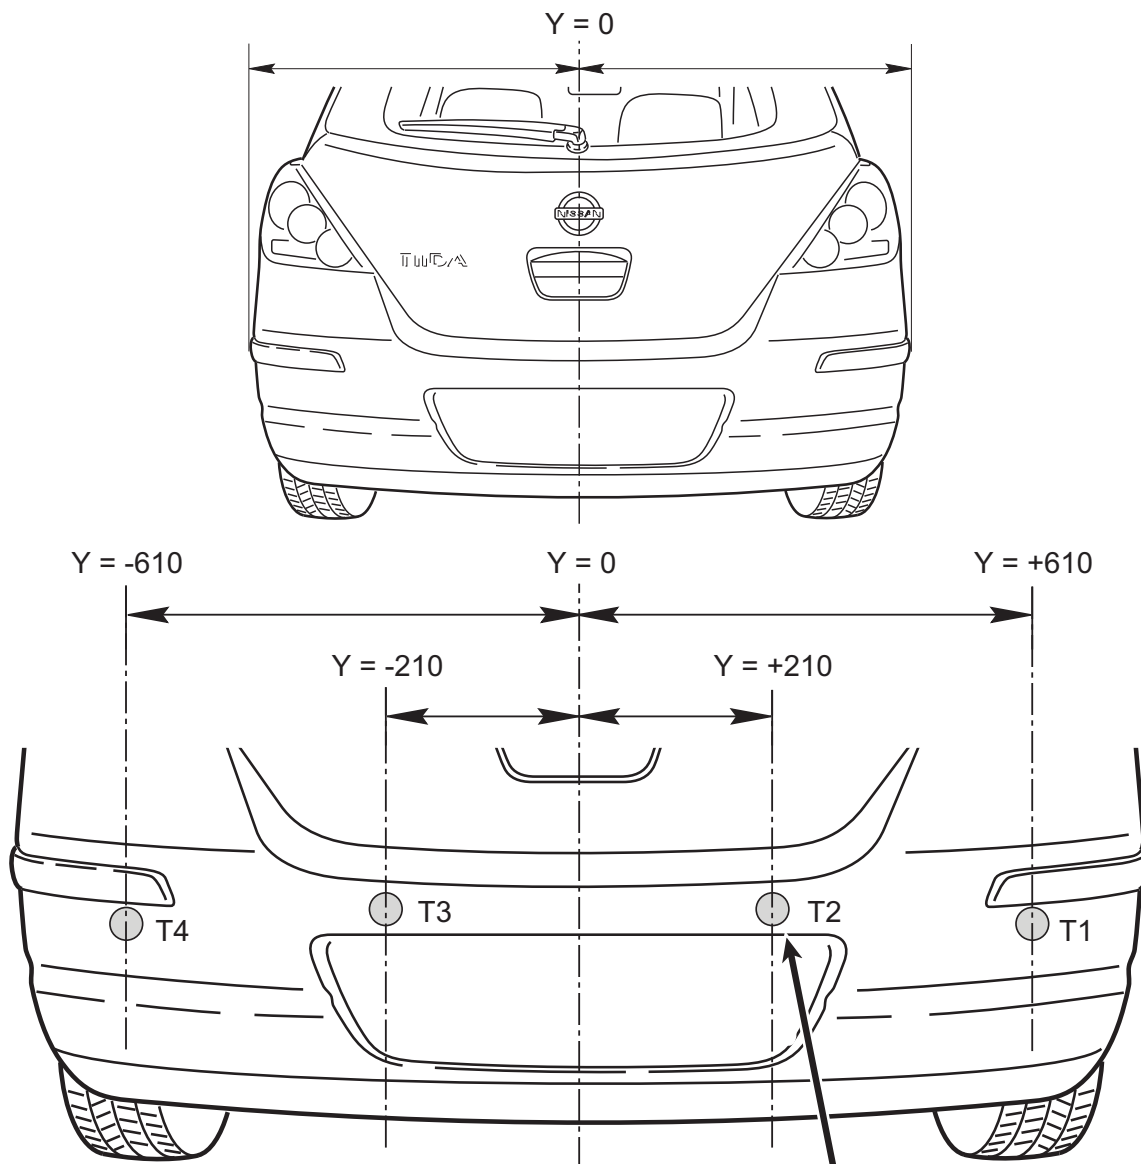

MAKE **NISSAN**

MOD. **TIIDA 5 doors**

YEAR **04/07** →

	F pas disponible GB not available NL onbeschikbaar D nicht verfügbar E no disponible I non disponibile P nao disponibile	RU OTCYTCTBYET PL BRAK CZ NENÍ K DISPOZICI H nem áll rendelkezésre SLO nije raspoložljiv GR όχι διαθέσιμος TR Kullanilabilir Deil
	