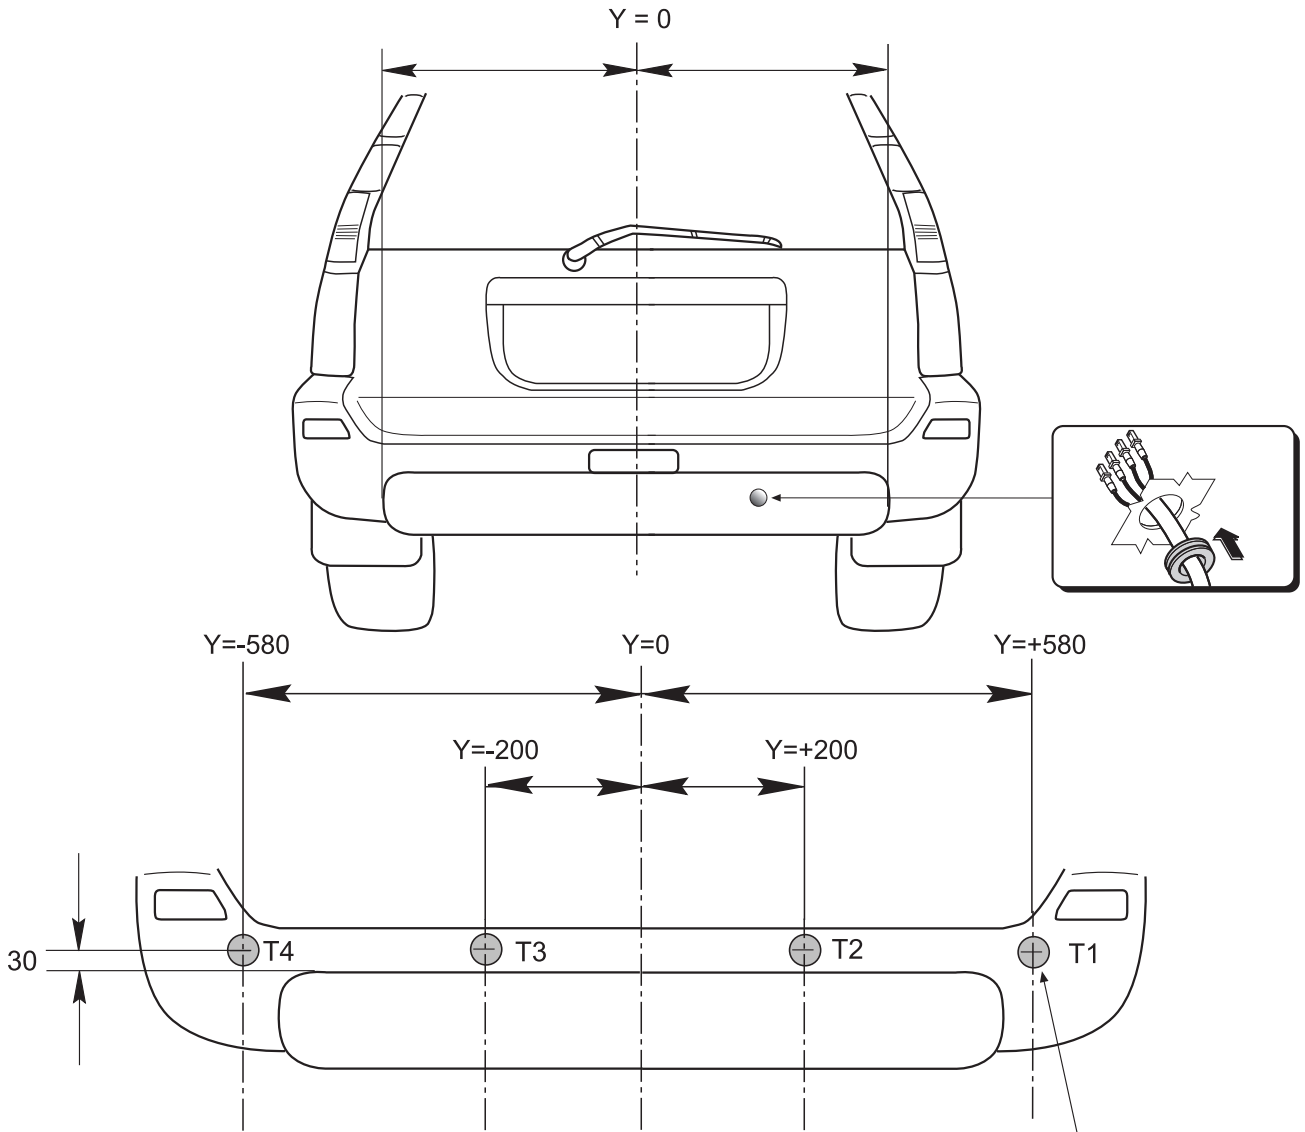

MAKE **NISSAN**

MOD. **X-TRAIL**

YEAR **01/02** →

	<b>F</b> bleu - blanc <b>GB</b> blue - white <b>NL</b> blauw - wit <b>D</b> blau - weiss <b>E</b> azul - blanco <b>I</b> blu - bianco <b>P</b> azul - branco	<b>RU</b> СИНИЙ - БЕЛЫЙ <b>PL</b> niebieski - biały <b>CZ</b> modrý - bílý <b>HR</b> kék - fehéř <b>SL</b> plava - bela <b>GR</b> ΜΠΛΕ - ΛΕΥΚΟ <b>TR</b> LACIVERT - BEYAZ
	