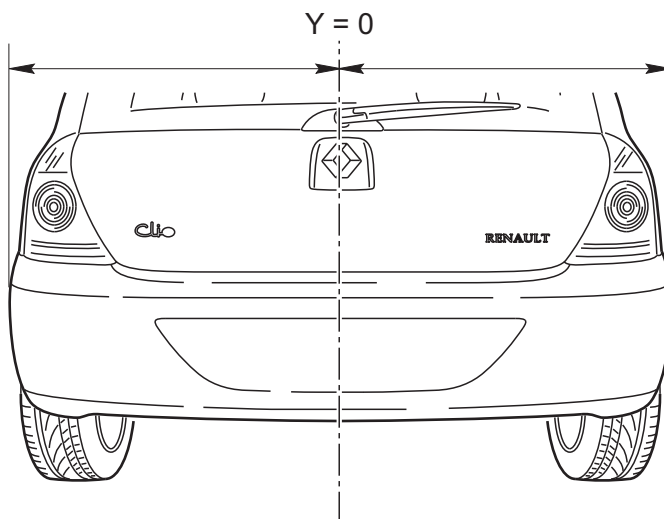

MAKE **RENAULT**

MOD. **CLIO II**

YEAR **06** →

	<p>(F) pas disponible</p> <p>(GB) not available</p> <p>(NL) onbeschikbaar</p> <p>(D) nicht verfügbar</p> <p>(E) no disponible</p> <p>(I) non disponibile</p> <p>(P) nao disponibile</p>	<p>(RU) OTCYTCTBYET</p> <p>(PL) BRAK</p> <p>(CZ) NENÍ K DISPOZICI</p> <p>(H) nem áll rendelkezésre</p> <p>(SLO) nije raspoložljiv</p> <p>(GR) όχι διαθέσιμος</p> <p>(TR) Kullanilabilir Deil</p>
	