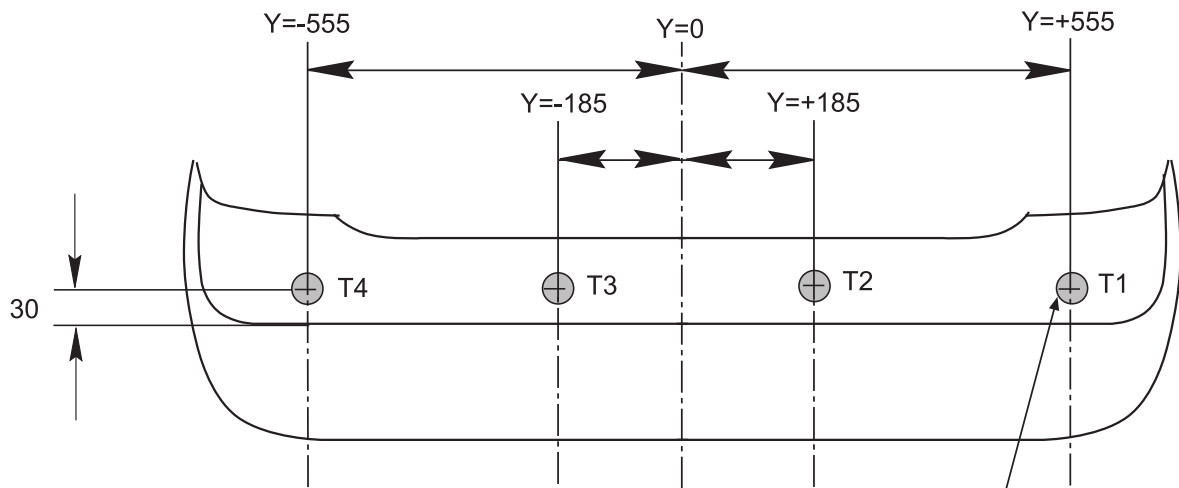

MAKE

RENAULT

MOD. **CLIO**

YEAR **01/01**

	(F) blanc (GB) white (NL) wit (D) weiss (E) blanco (I) bianco (P) branco	(RU) БЕЛЫЙ (PL) biały (CZ) bílý (HR) feher (SL) bela (GR) ΛΕΥΚΟ (TR) BEYAZ
	