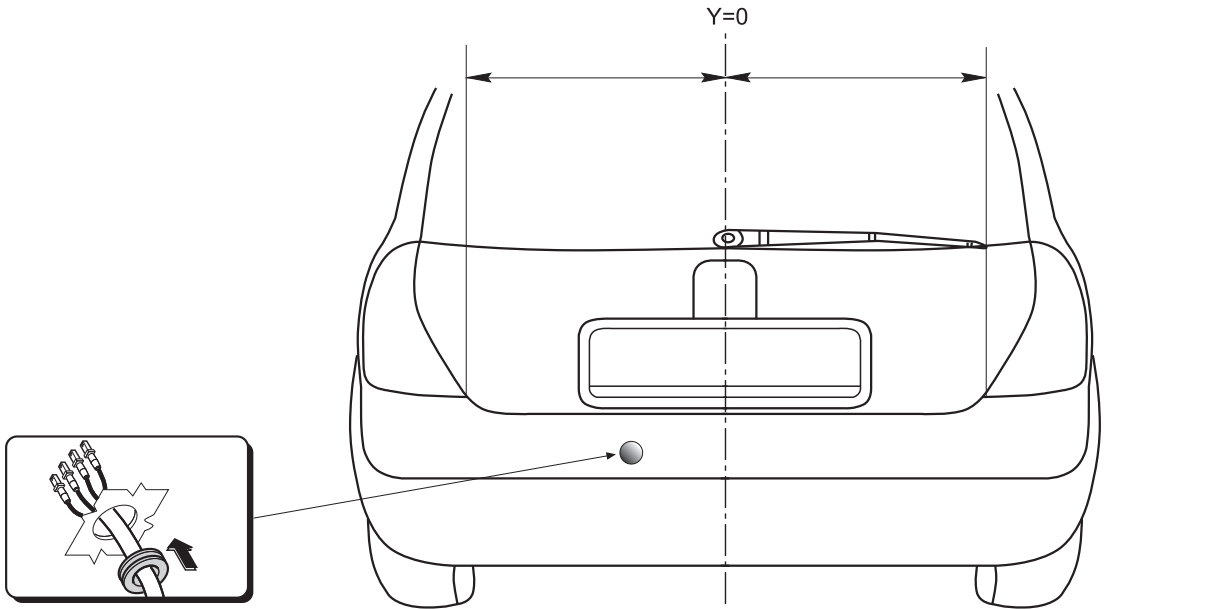

MAKE

RENAULT

MOD. **CLIO**

YEAR **01/01**

	(F) blanc (GB) white (NL) wit (D) weiss (E) blanco (I) bianco (P) branco	(RU) БЕЛЫЙ (PL) biały (CZ) bílý (HR) feher (SL) bela (GR) ΛΕΥΚΟ (TR) BEYAZ
	