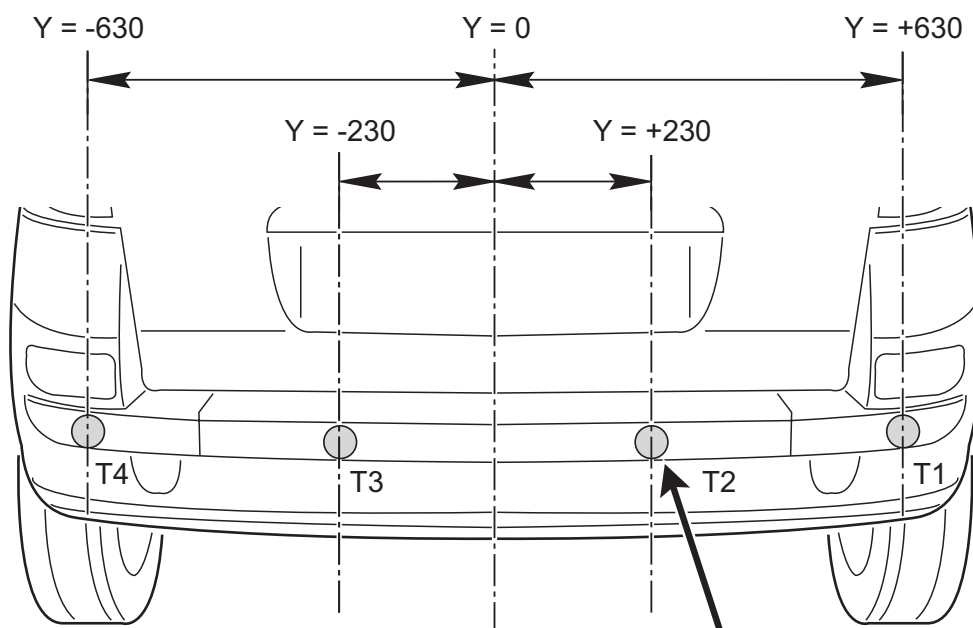

MAKE RENAULT
MOD. CLIO SPORTOUR
YEAR 08 →

	F pas disponible GB not available NL onbeschikbaar D nicht verfügbar E no disponible I non disponibile P nao disponibile	RU OTCYTCIBYET PL BRAK CZ NENÍ K DISPOZICI H nem áll rendelkezésre SLO nije raspoložljiv GR όχι διαθέσιμος TR Kullanilabilir Deil
	