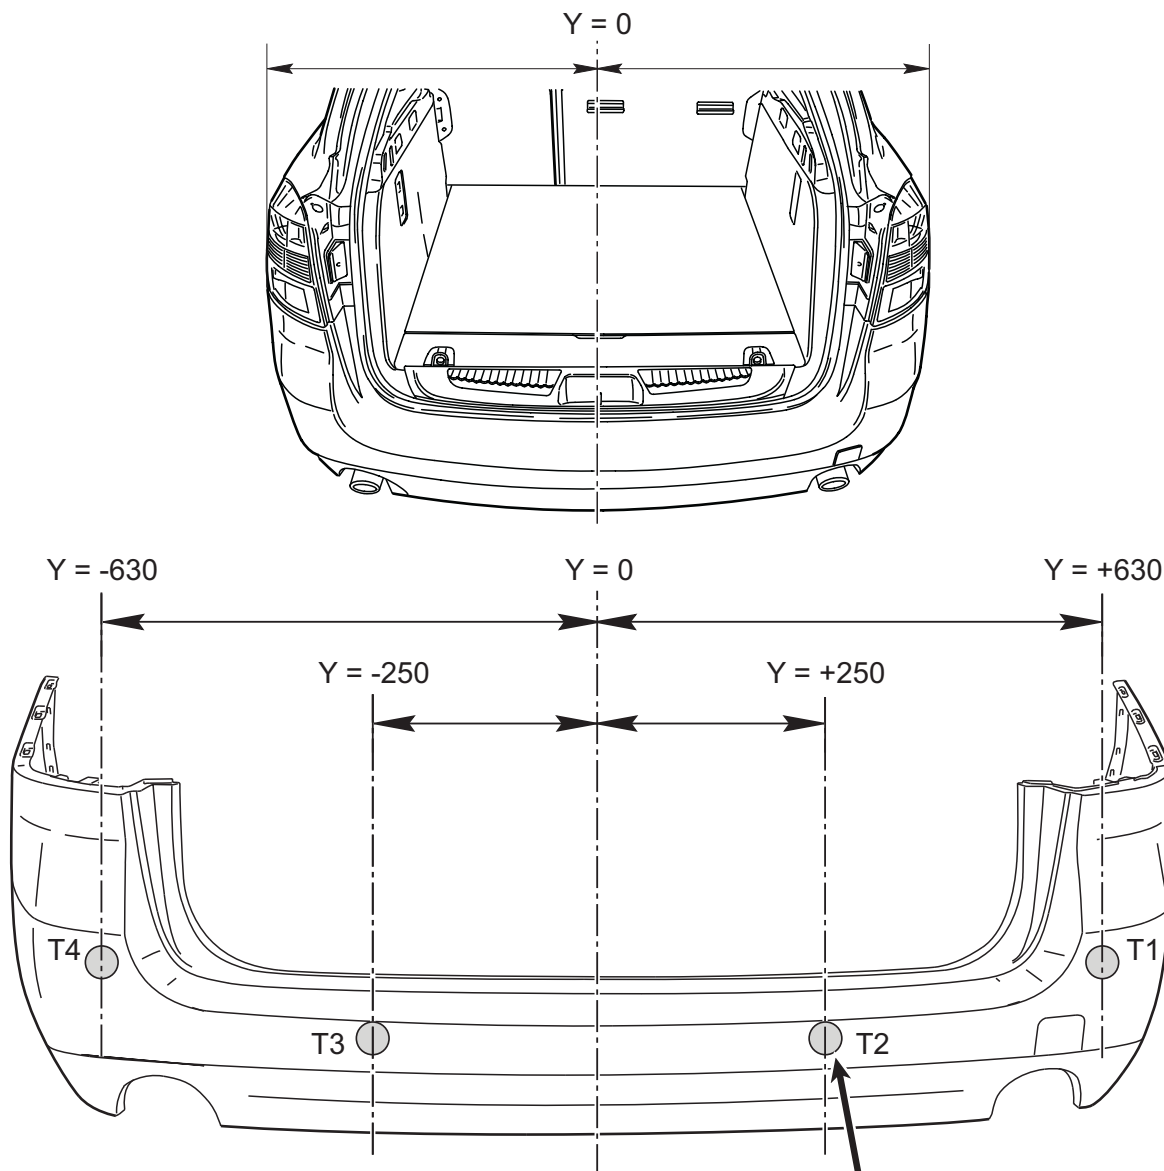

MAKE **RENAULT**

MOD. **LAGUNA III break**

YEAR **08** →

	<p>(F) pas disponible</p> <p>(GB) not available</p> <p>(NL) onbeschikbaar</p> <p>(D) nicht verfügbar</p> <p>(E) no disponibile</p> <p>(I) non disponibile</p> <p>(P) nao disponivel</p>	<p>(RU) OTCYTCTBYET</p> <p>(PL) BRAK</p> <p>(CZ) NENÍ K DISPOZICI</p> <p>(H) nem áll rendelkezésre</p> <p>(SLO) nije raspoložljiv</p> <p>(GR) όχι διαθέσιμος</p> <p>(TR) Kullanilabilir Deil</p>
	