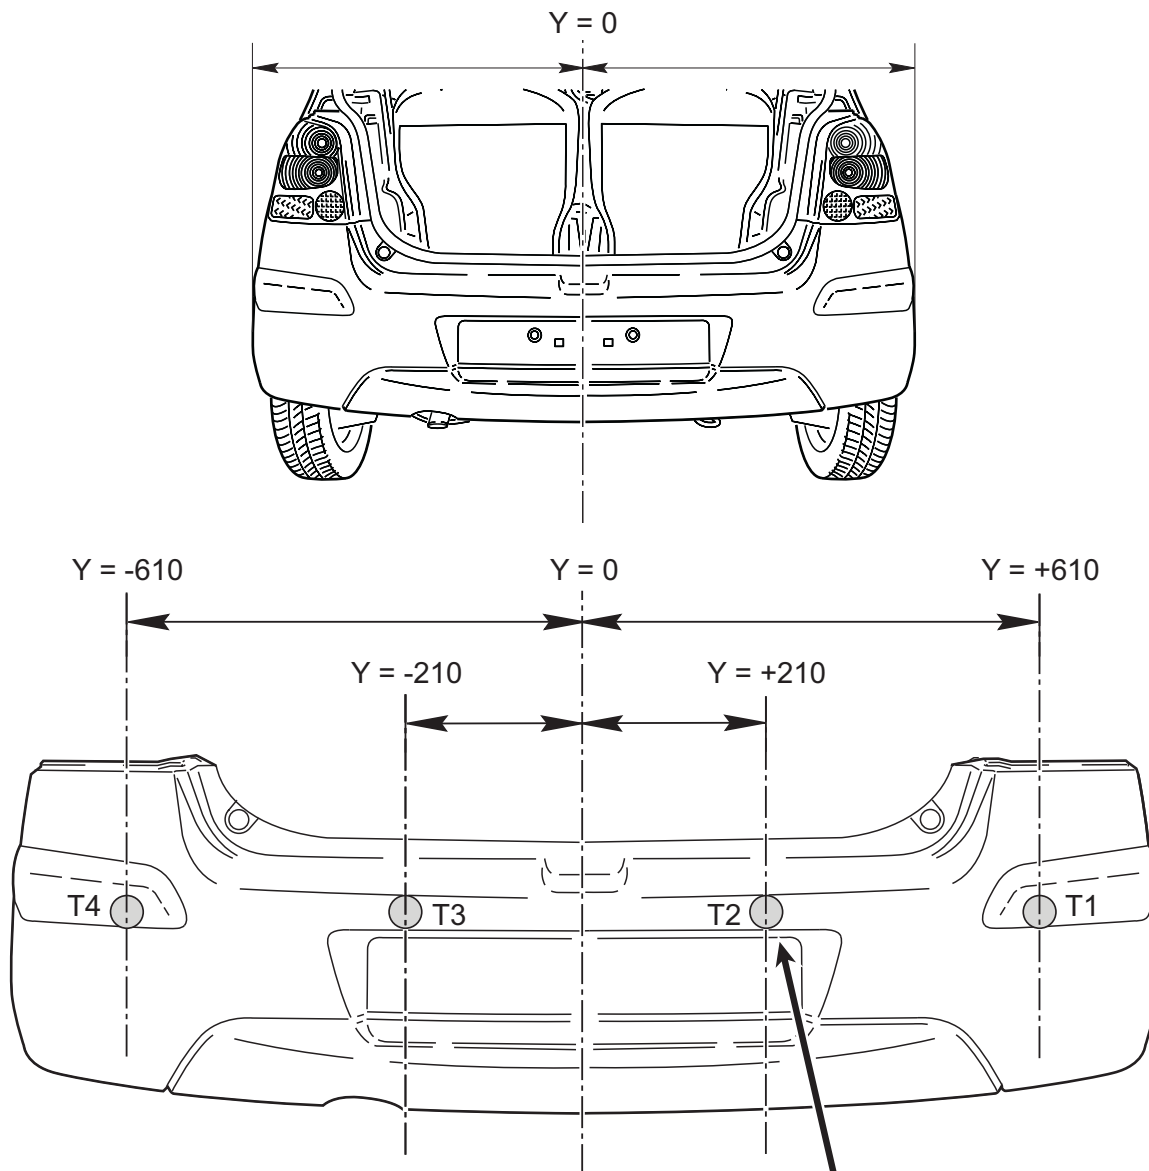

MAKE **RENAULT**

MOD. **TWINGO**

YEAR **07** →

	F pas disponible GB not available NL onbeschikbaar D nicht verfügbar E no disponible I non disponibile P nao disponibile	RU OTCYCTBYET PL BRAK CZ NENÍ K DISPOZICI H nem áll rendelkezésre SLO nije raspoložljiv GR όχι διαθέσιμος TR Kullanilabilir Deil
	