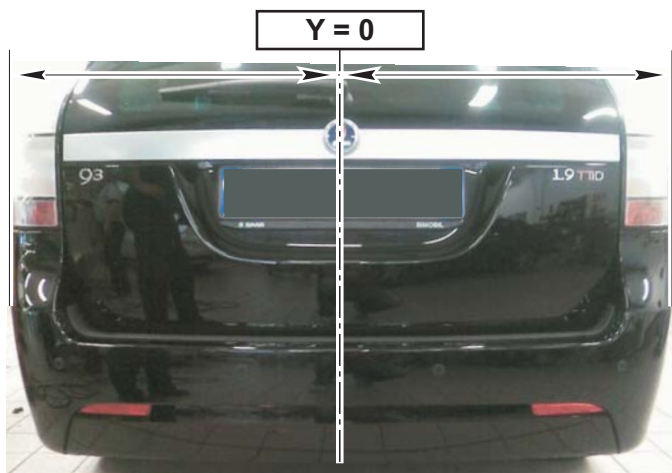

MAKE **SAAB**

MOD. **9-3**

YEAR **08** →

- | | |
|-------------------|-------------------------|
| (F) bleu-rouge | (RU) СИНИЙ-КРАСНЫЙ |
| (GB) blue-red | (PL) niebieski-czerwony |
| (NL) blauw-rood | (CZ) modrý-červený |
| (D) blau-rot | (H) kék-piros |
| (E) azul-rojo | (SLO) plava-rdeča |
| (I) blu-rosso | (GR) ΜΠΛΕ-ΚΟΚΚΙΝΟ |
| (P) azul-vermelho | (TR) LACİVERT-KIRMIZI |