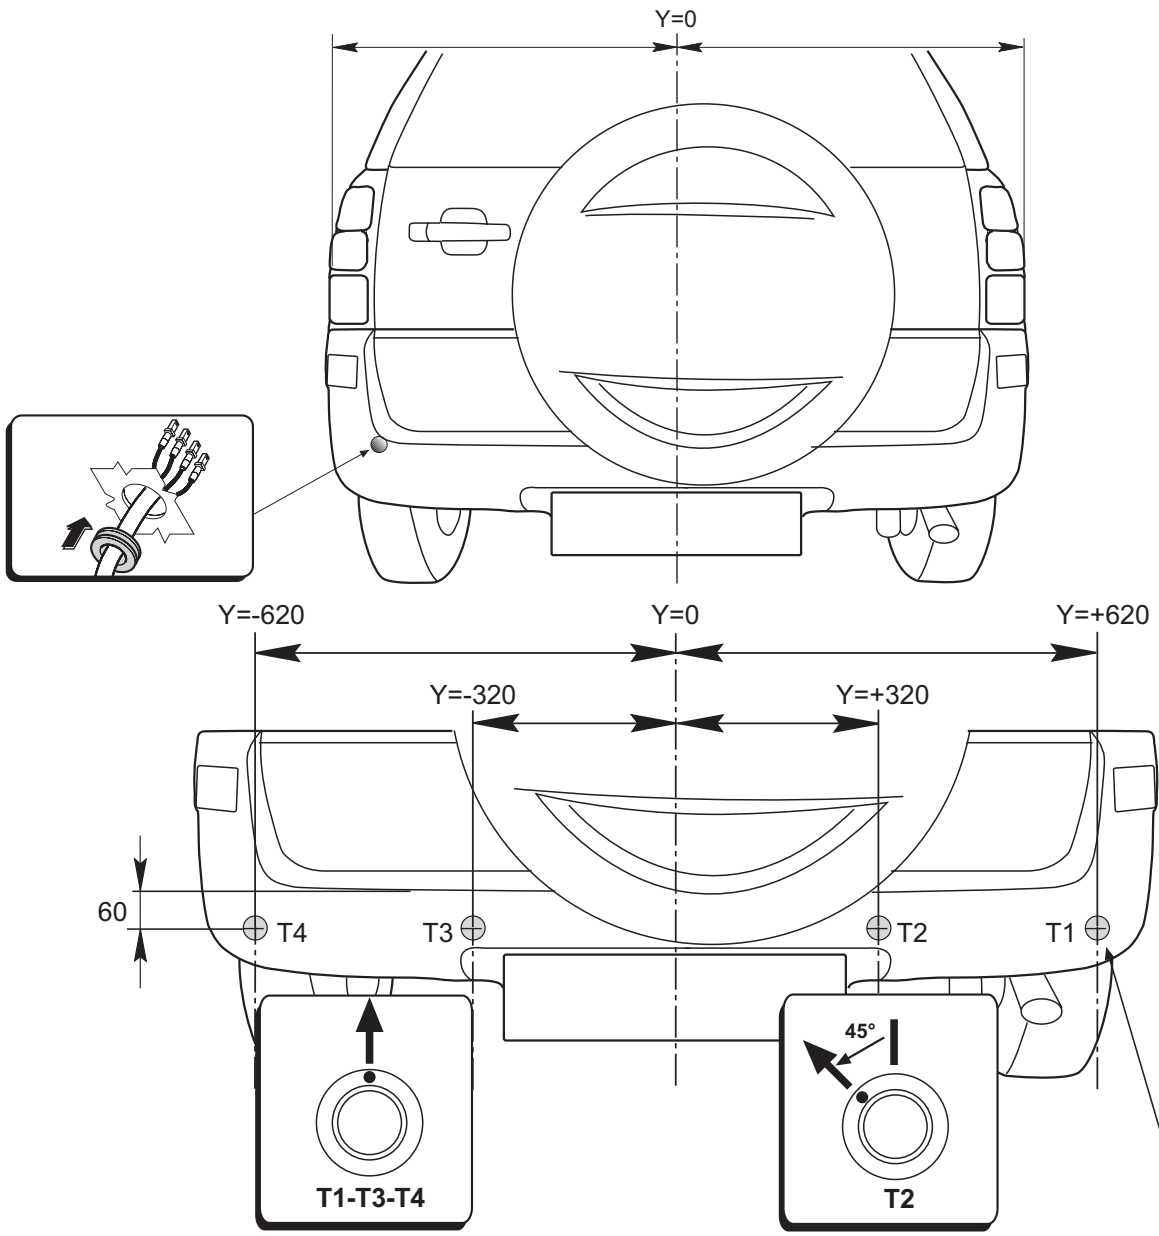

MAKE **SUZUKI**

MOD. **GRAND VITARA (Rear)**

YEAR **01/05**

- | | |
|-------------------|--------------------|
| F rouge | RU КРАСНЫЙ |
| GB red | PL czerwony |
| NL rood | CZ červený |
| D rot | HR piros |
| E rojo | SL rdeča |
| I rosso | GR KOKKINO |
| P vermelho | TR KIRMIZI |