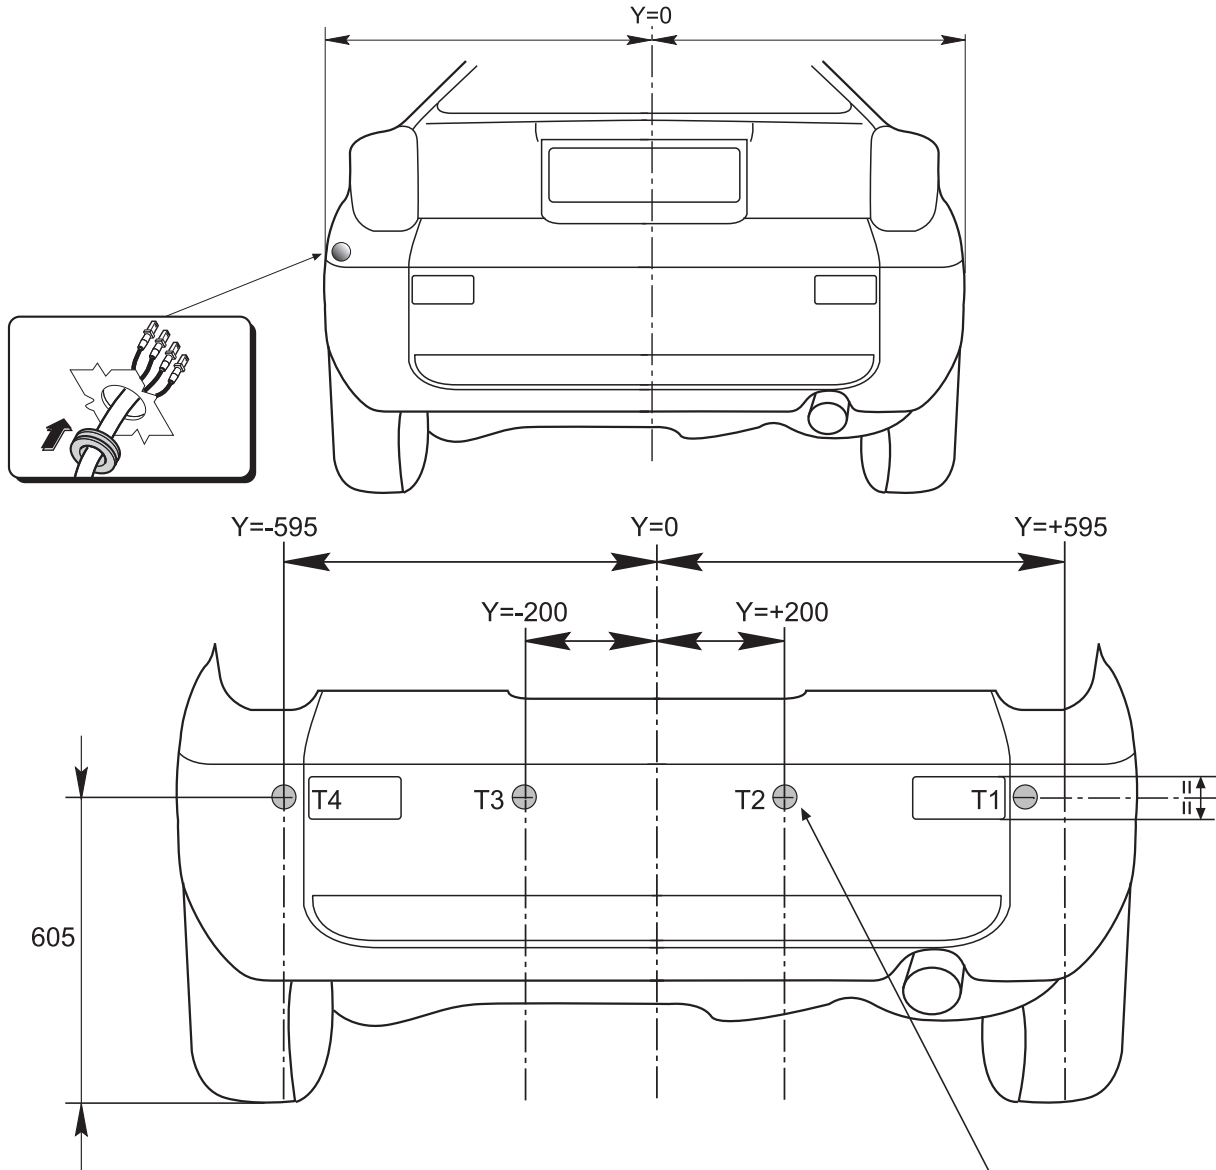

MAKE **TOYOTA**

MOD. **CELICA**

YEAR **01/03** →

| | | |
|---|--|---|
|  | <p>F rouge</p> <p>GB red</p> <p>NL rood</p> <p>D rot</p> <p>E rojo</p> <p>I rosso</p> <p>P vermelho</p> | <p>RU КРАСНЫЙ</p> <p>PL czerwony</p> <p>CZ červený</p> <p>HR piros</p> <p>SL rdeča</p> <p>GR KOKKINO</p> <p>TR KIRMIZI</p> |
| |  |  |