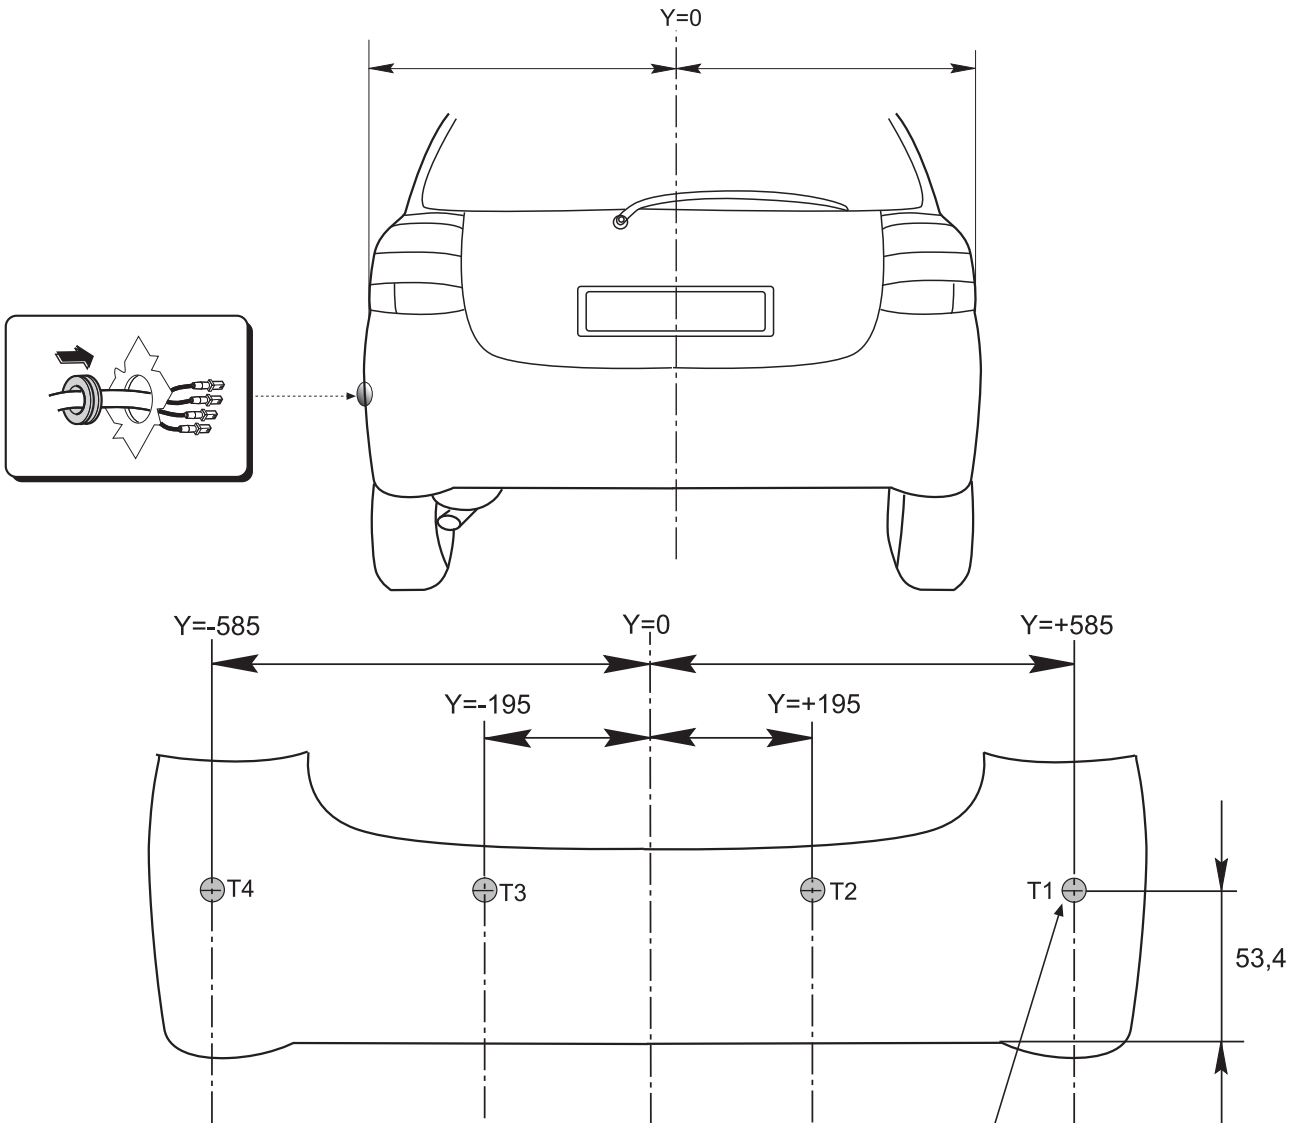

MAKE **TOYOTA**

MOD. **COROLLA**

YEAR **01/03** →

	F rouge - noir GB red - black NL rood - zwart D rot - schwarz E rojo - negro I rosso - nero P vermelho - preto	RU КРАСНЫЙ - ЧЕРНЫЙ PL czerwony - czarny CZ červený - černý HR piros - fekete SL rdeča - črna GB KOKKINO - MAYPO TR KIRMIZI - SIYAH
	