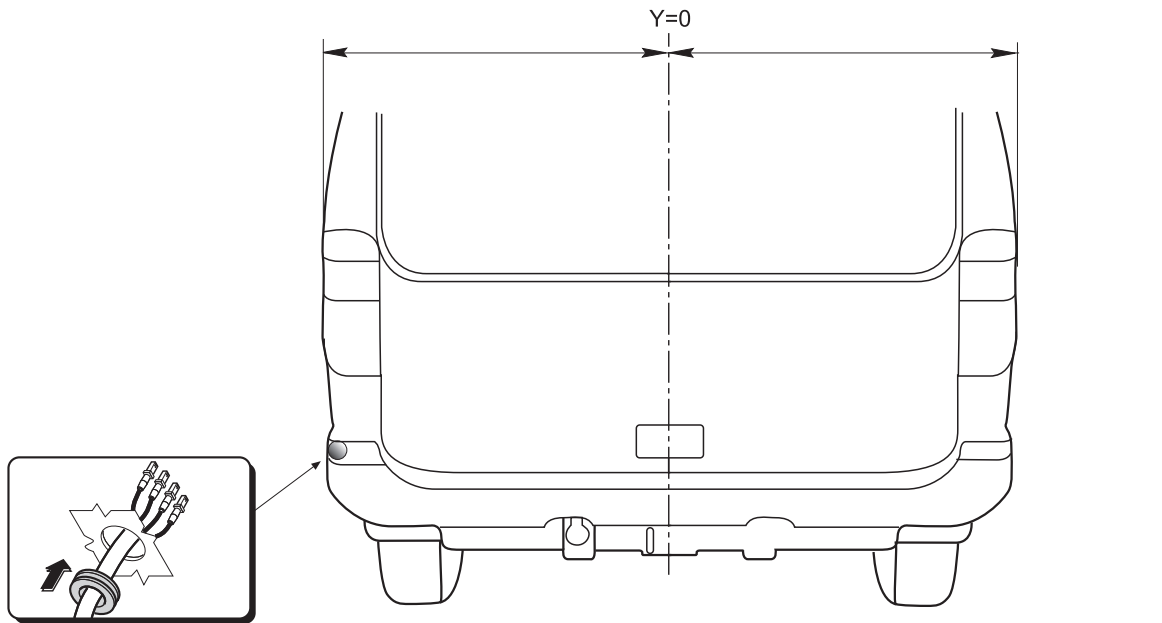

MAKE **TOYOTA**

MOD. **HIACE**

YEAR **01/03**

	<p>(F) blanc - noir</p> <p>(GB) white - black</p> <p>(NL) wit - zwart</p> <p>(D) weiss - schwarz</p> <p>(E) blanco - negro</p> <p>(I) bianco - nero</p> <p>(P) branco - preto</p>	<p>(RU) БЕЛЫЙ - ЧЕРНЫЙ</p> <p>(PL) biały - czarny</p> <p>(CZ) bílý - černý</p> <p>(HR) feher - feketé</p> <p>(SL) bela - črna</p> <p>(GR) ΛΕΥΚΟ - ΠΑΥΡΟ</p> <p>(TR) BEYAZ - SIYAH</p>
	