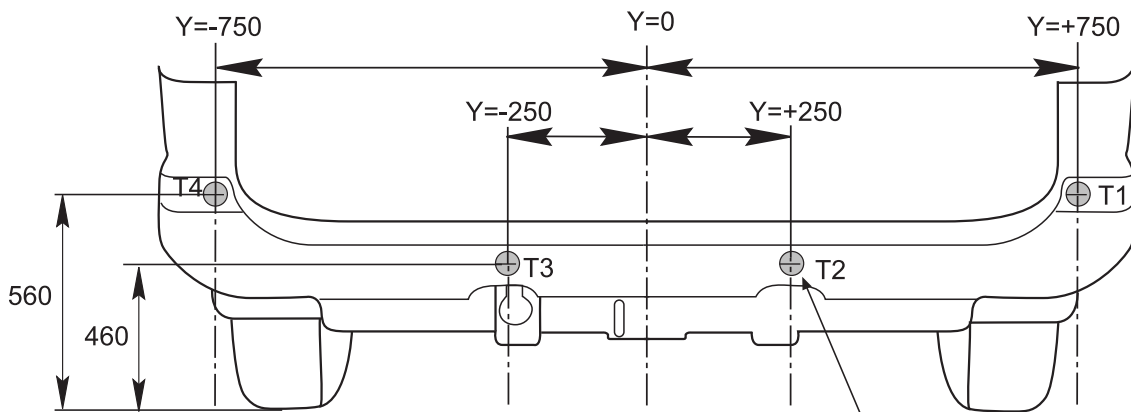

MAKE **TOYOTA**

MOD. **HIACE**

YEAR **01/03**

	<p>(F) blanc - noir</p> <p>(GB) white - black</p> <p>(NL) wit - zwart</p> <p>(D) weiss - schwarz</p> <p>(E) blanco - negro</p> <p>(I) bianco - nero</p> <p>(P) branco - preto</p>	<p>(RU) БЕЛЫЙ - ЧЕРНЫЙ</p> <p>(PL) biały - czarny</p> <p>(CZ) bílý - černý</p> <p>(HR) feher - feketé</p> <p>(SL) bela - črna</p> <p>(GR) ΛΕΥΚΟ - ΠΑΥΡΟ</p> <p>(TR) BEYAZ - SIYAH</p>
	