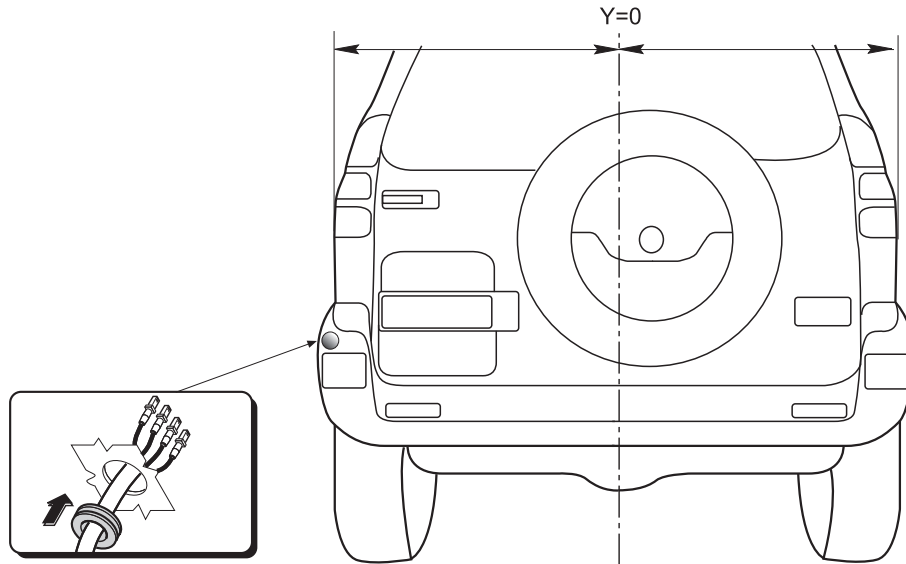

MAKE **TOYOTA**

MOD. **LC120 RHD**

YEAR **01/04** →

	F rouge - noir GB red - black NL rood - zwart D rot - schwarz E rojo - negro I rosso - nero P vermelho - preto	RU КРАСНЫЙ - ЧЕРНЫЙ PL czerwony - czarny CZ červený - černý HR piros - fekete SL rdeča - črna GR ΚΟΚΚΙΝΟ - ΜΑΥΡΟ TR KIRMIZI - SİYAH
	