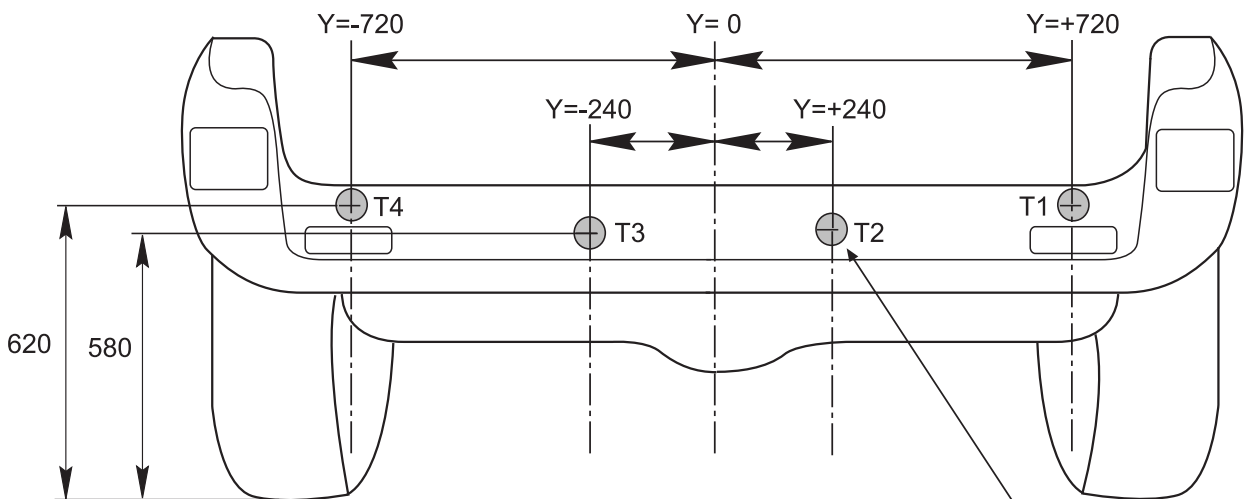

MAKE **TOYOTA**

MOD. **LC120 RHD**

YEAR **01/04** →

	F rouge - noir GB red - black NL rood - zwart D rot - schwarz E rojo - negro I rosso - nero P vermelho - preto	RU КРАСНЫЙ - ЧЕРНЫЙ PL czerwony - czarny CZ červený - černý HR piros - fekete SL rdeča - črna GR ΚΟΚΚΙΝΟ - ΜΑΥΡΟ TR KIRMIZI - SİYAH
	