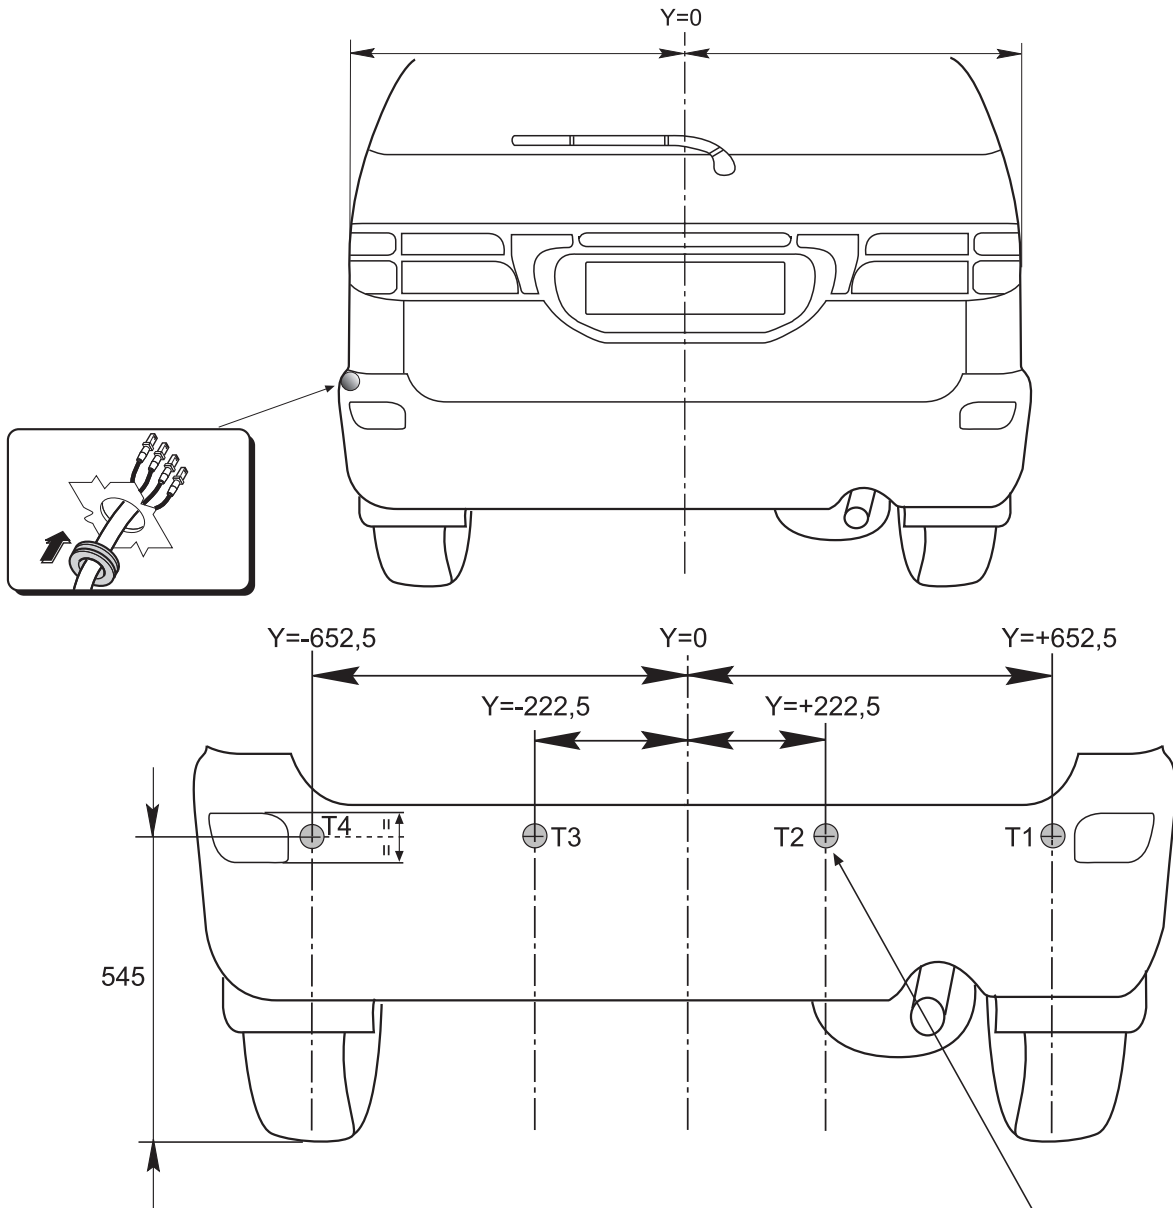

MAKE **TOYOTA**

MOD. **PREVIA**

YEAR **01/03** →

	F rouge - noir GB red - black NL rood - zwart D rot - schwarz E rojo - negro I rosso - nero P vermelho - preto	(RU) КРАСНЫЙ - ЧЕРНЫЙ PL czerwony - czarny CZ červený - černý HR piros - fekete SL rdeča - črna GR KOKKINO - MAYPO TR KIRMIZI - SİYAH
	