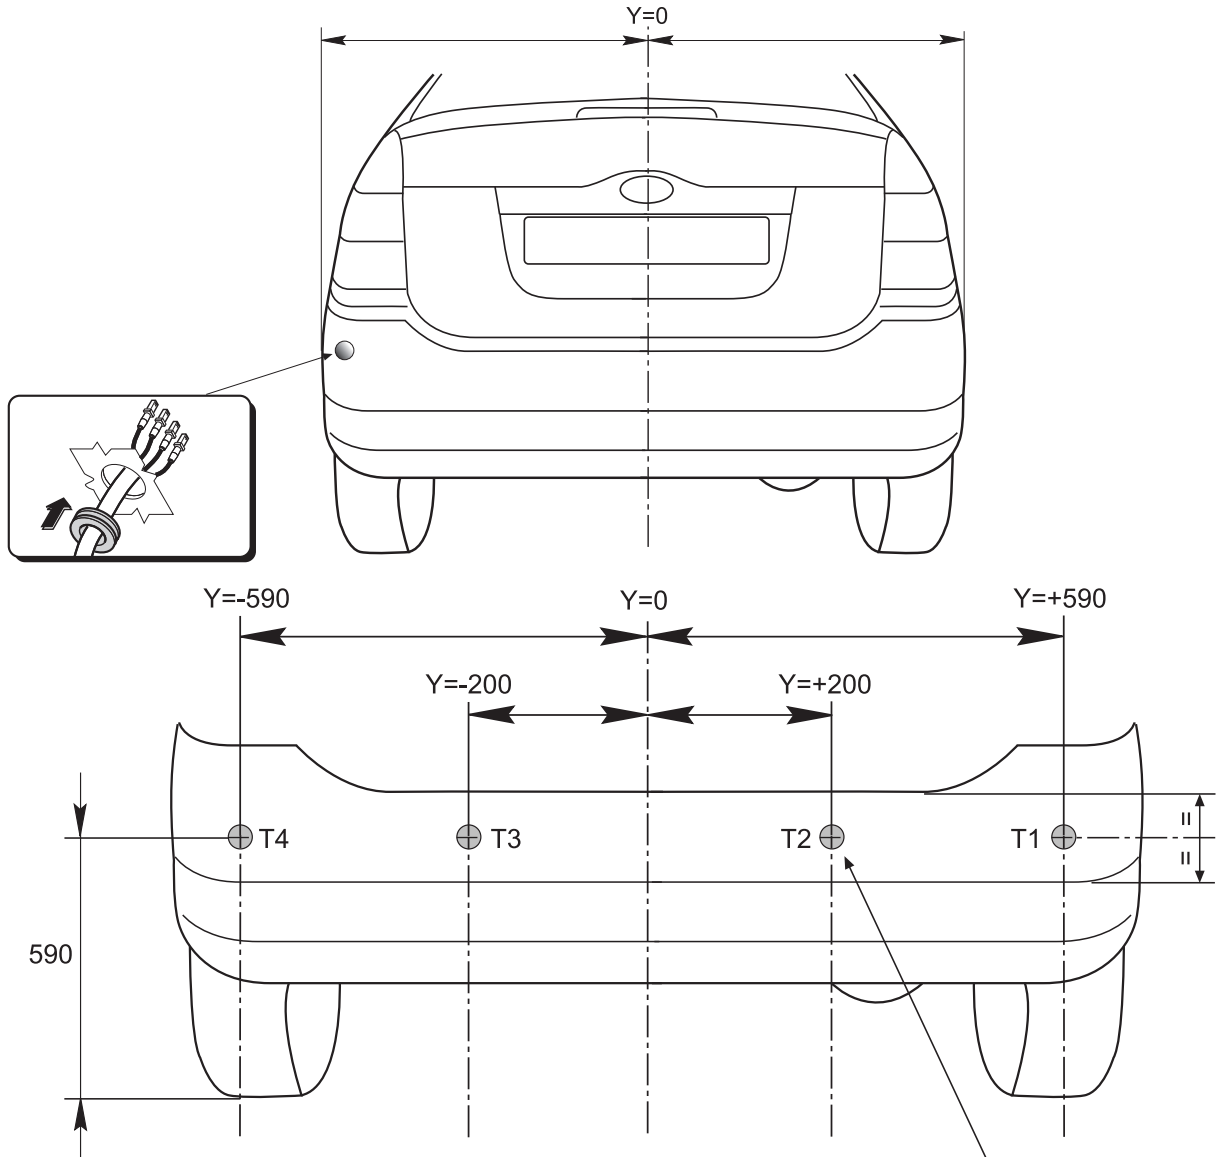

MAKE **TOYOTA**

MOD. **PRIUS**

YEAR **01/03** →

	<p><b>F</b> rouge - bleu</p> <p><b>GB</b> red - blue</p> <p><b>NL</b> rood - blau</p> <p><b>D</b> rot - blau</p> <p><b>E</b> rojo - azul</p> <p><b>I</b> rosso - blu</p> <p><b>P</b> vermelho - azul</p>	<p><b>RU</b> КРАСНЫЙ - СИНИЙ</p> <p><b>PL</b> czerwony - niebieski</p> <p><b>CZ</b> červený - modrý</p> <p><b>HR</b> piros - kék</p> <p><b>SL</b> rdeča - plava</p> <p><b>GR</b> ΚΟΚΚΙΝΟ - ΜΠΛΕ</p> <p><b>TR</b> KIRMIZI - LACİVERT</p>
	