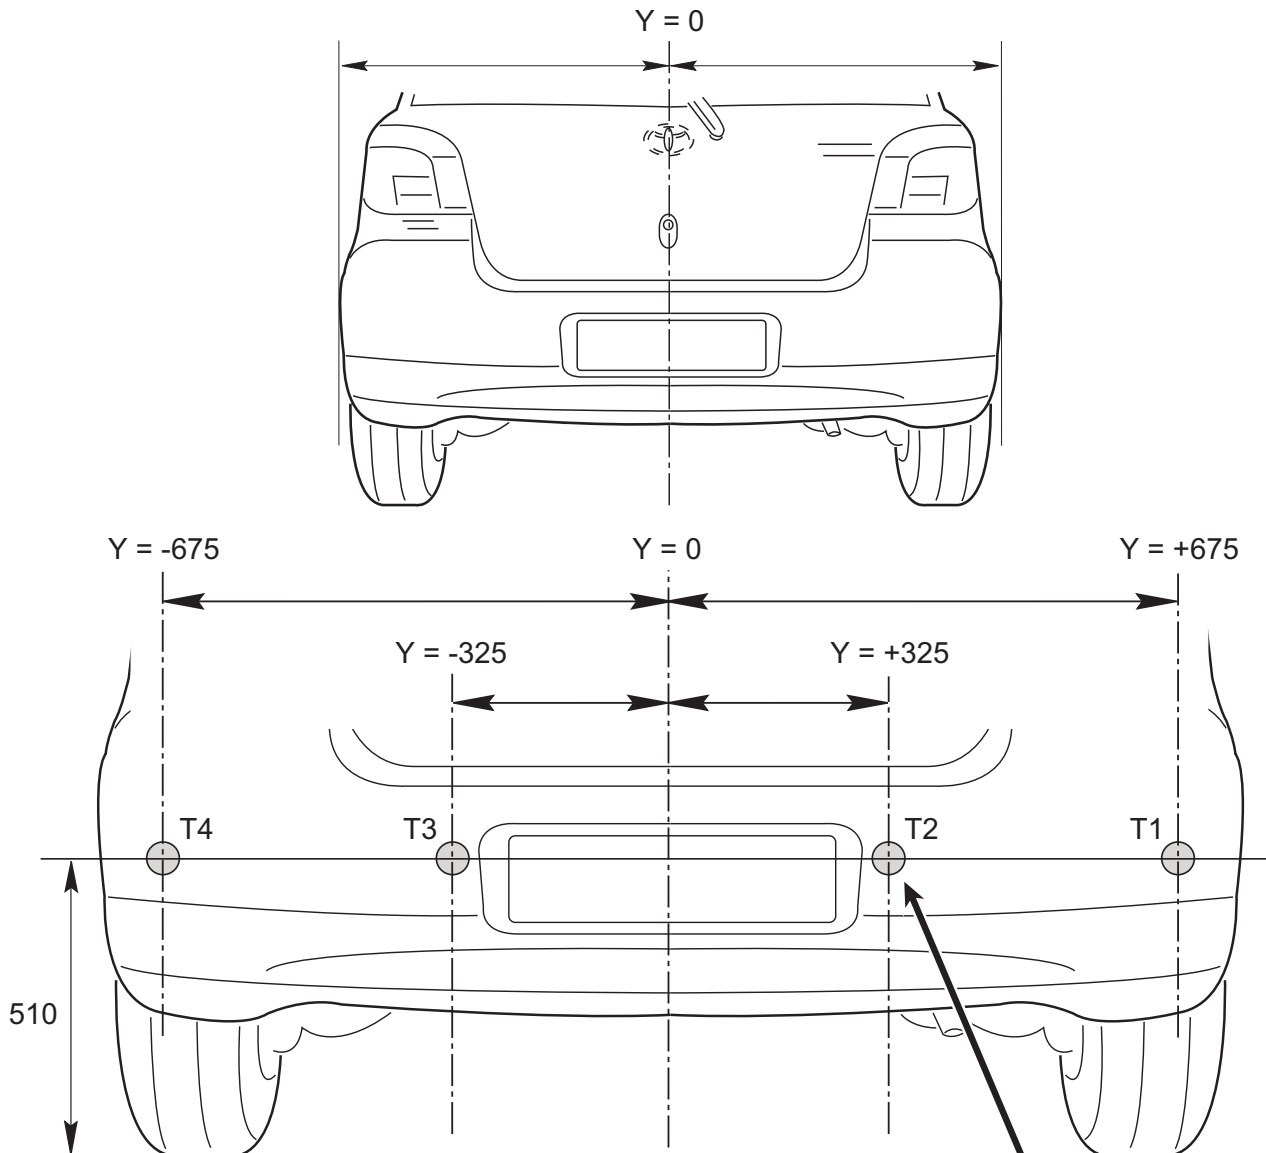

MAKE **TOYOTA**

MOD. **YARIS**

YEAR **04** →

	(F) pas disponible	(RU) OTCYTCIBYET
	(GB) not available	(PL) BRAK
	(NL) onbeschikbaar	(CZ) NENÍ K DISPOZICI
	(D) nicht verfügbar	(H) nem áll rendelkezésre
	(E) no disponible	(SLO) nije raspoložljiv
	(I) non disponibile	(GR) όχι διαθέσιμος
	(P) nao disponible	(TR) Kullanilabilir Deil