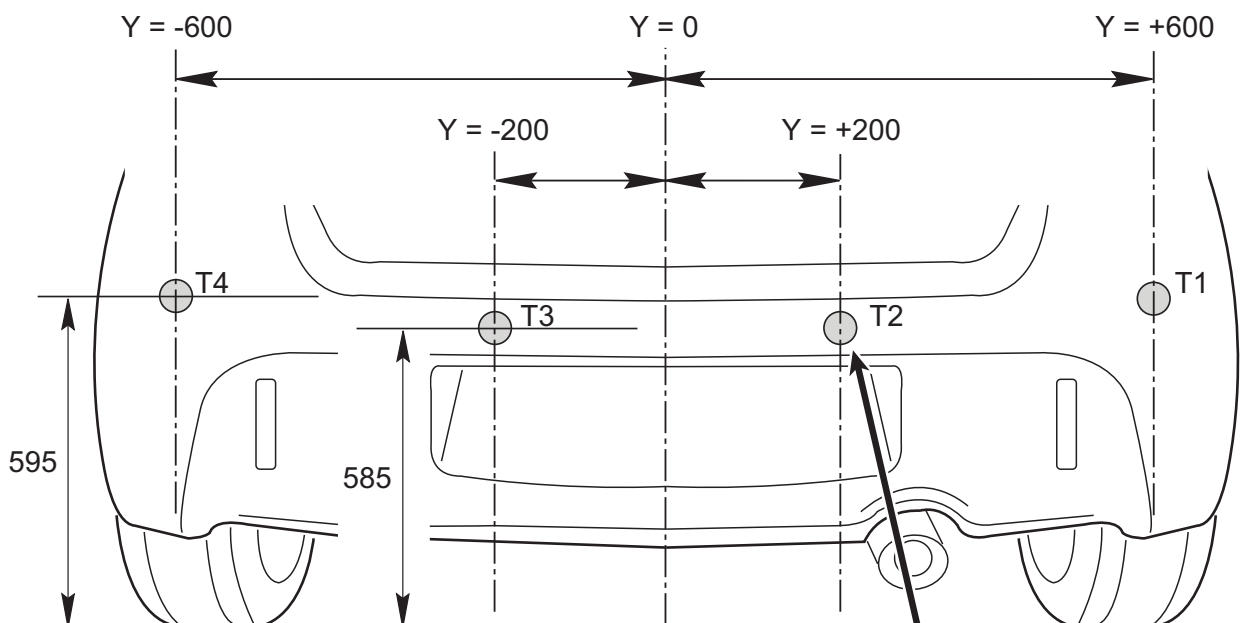

MAKE **TOYOTA**

MOD. **YARIS TS**

YEAR **07** →

	<b>F</b> rouge <b>GB</b> red <b>NL</b> rood <b>D</b> rot <b>E</b> rojo <b>I</b> rosso <b>P</b> vermelho	<b>RU</b> КРАСНЫЙ <b>PL</b> czerwony <b>CZ</b> červený <b>H</b> piros <b>SL</b> rdeča <b>GR</b> ΚΟΚΚΙΝΟ <b>TR</b> KIRMIZI
	