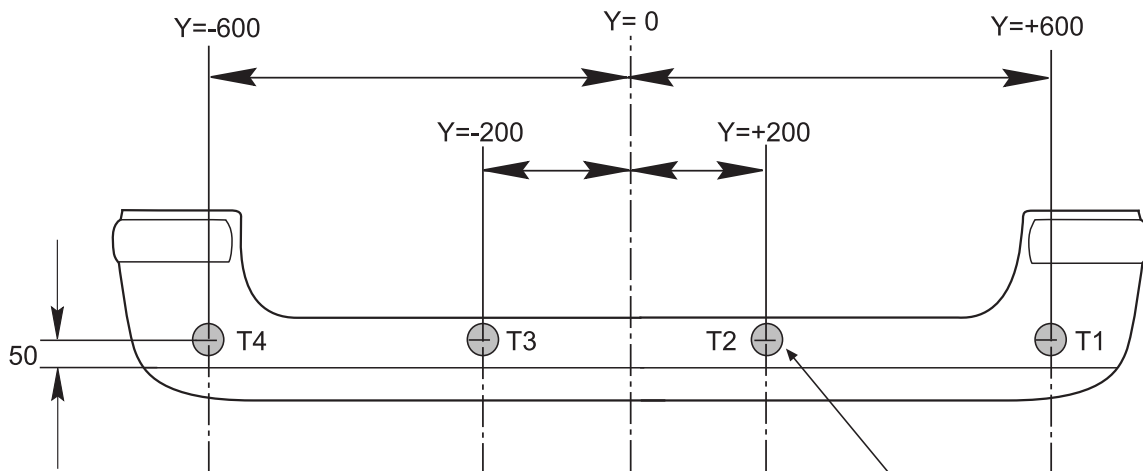

MAKE **VOLKSWAGEN** MOD. **BORA SW**

YEAR **01/01** →

	<b>F</b> bleu - noir <b>GB</b> blue - black <b>NL</b> blau - zwart <b>D</b> blau - schwarz <b>E</b> azul - negro <b>I</b> blu - nero <b>P</b> azul - preto	<b>RU</b> СИНИЙ - ЧЕРНЫЙ <b>PL</b> niebieski - czarny <b>CZ</b> modrý - černý <b>HR</b> kék - fekete <b>SL</b> plava - črna <b>GR</b> ΜΠΛΕ - ΜΑΥΡΟ <b>TR</b> LACİVERT - SİYAH
	