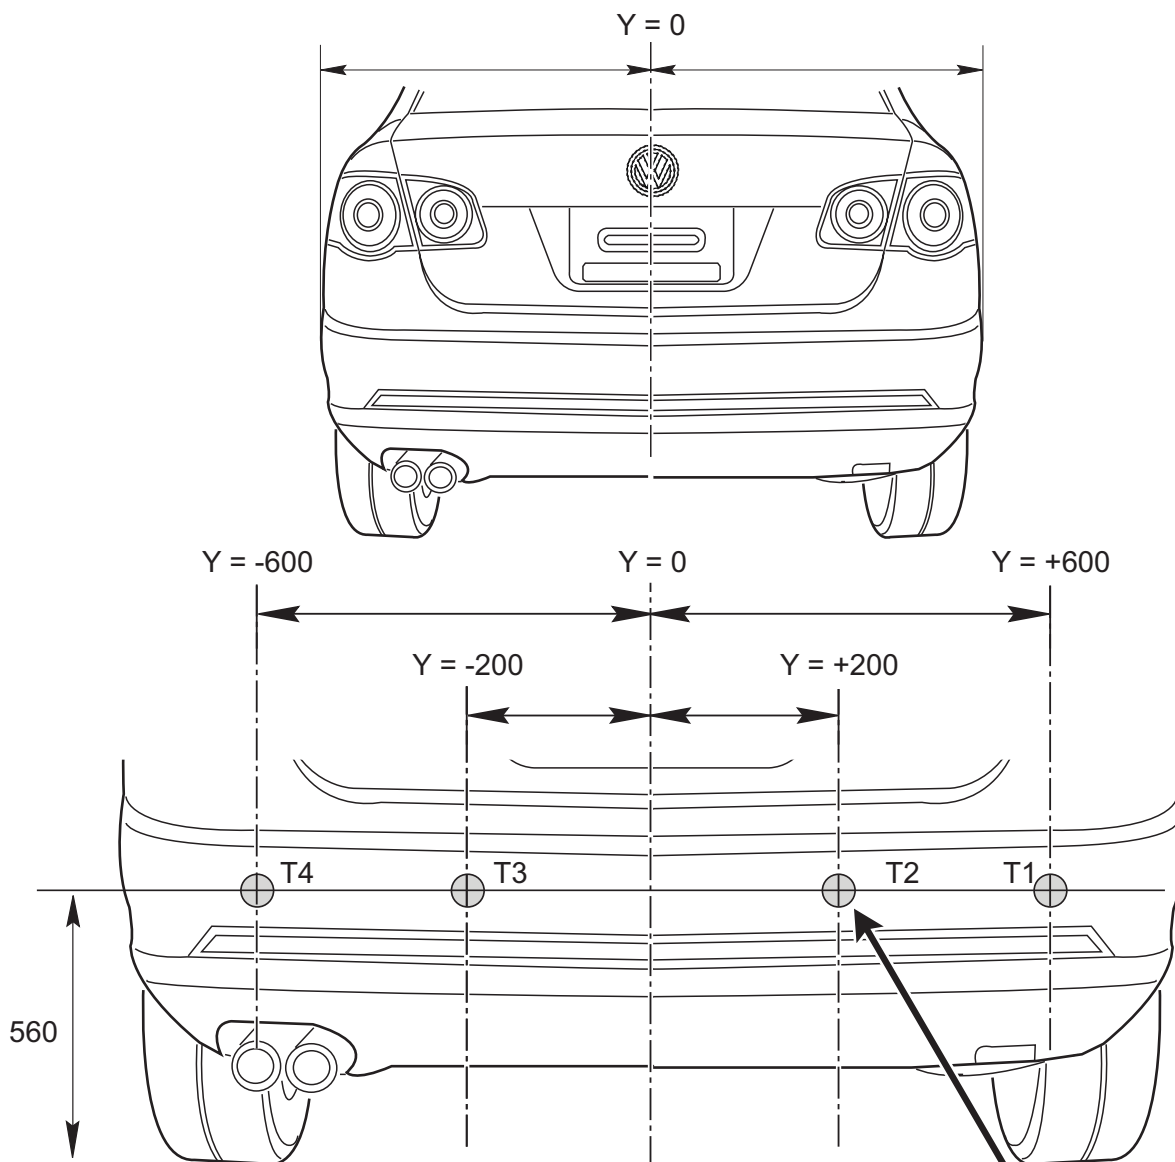

MAKE VOLKSWAGEN
MOD. BORA
YEAR 05 →

	F pas disponible GB not available NL onbeschikbaar D nicht verfügbar E no disponible I non disponibile P nao disponibile	RU OTCYTCIBYET PL BRAK CZ NENÍ K DISPOZICI H nem áll rendelkezésre SLO nije raspoložljiv GR όχι διαθέσιμος TR Kullanilabilir Deil
	