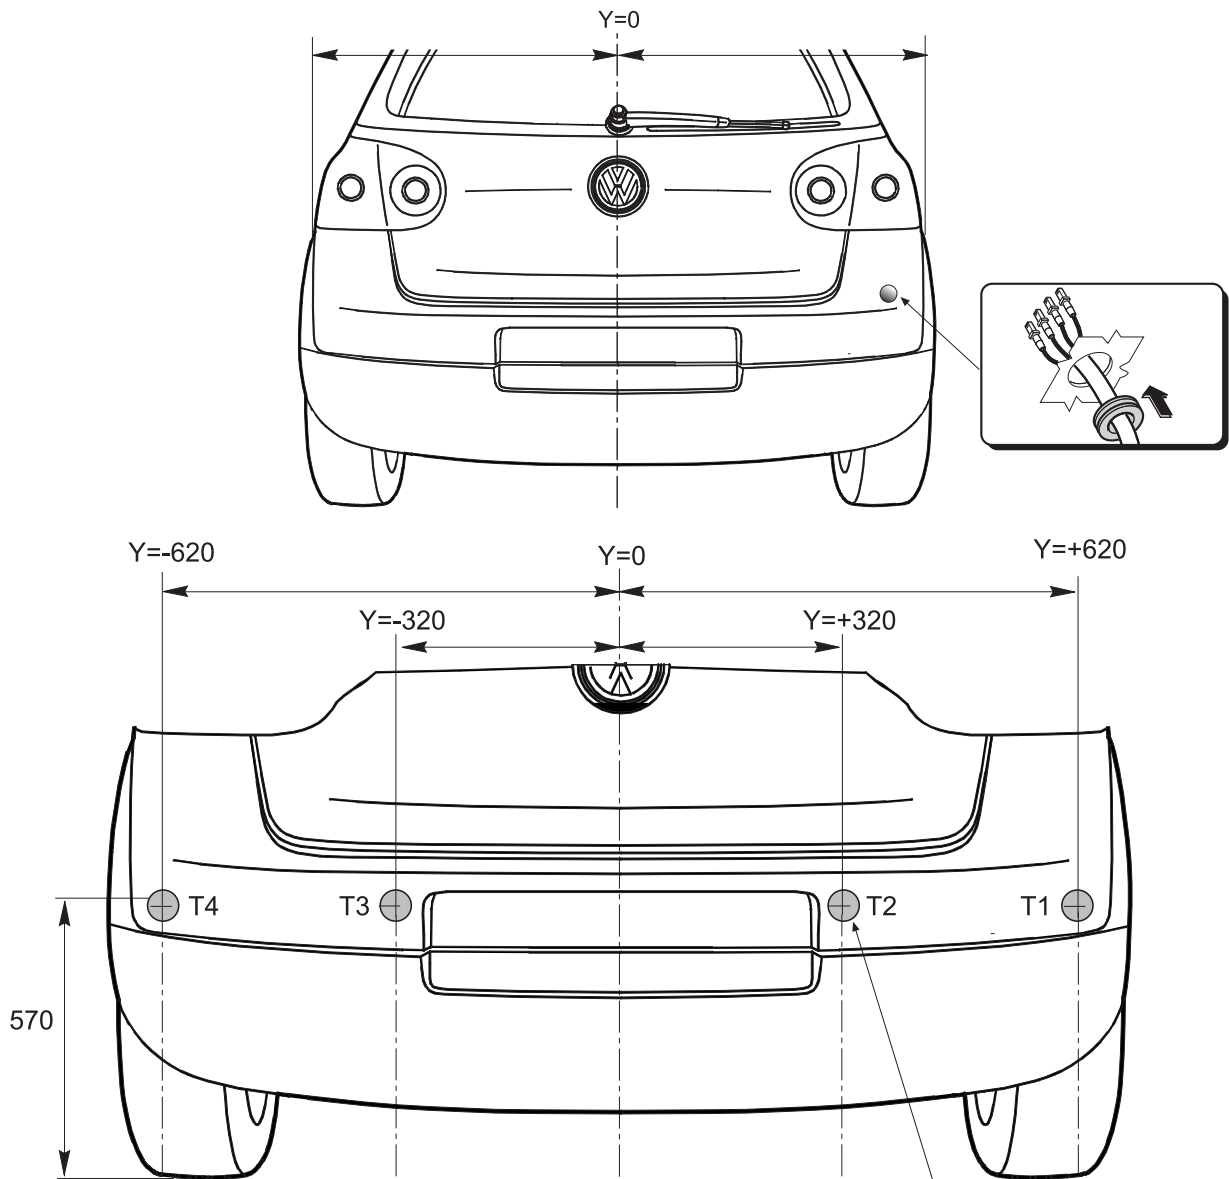

MAKE **VOLKSWAGEN** MOD. **GOLF V**

YEAR **01/04** →

	<p>(F) bleu - noir</p> <p>(GB) blue - black</p> <p>(NL) blauw - zwart</p> <p>(D) blau - schwarz</p> <p>(E) azul - negro</p> <p>(I) blu - nero</p> <p>(P) azul - preto</p>	<p>(RU) СИНИЙ - ЧЕРНЫЙ</p> <p>(PL) niebieski - czarny</p> <p>(CZ) modrý - černý</p> <p>(HR) kékli - feketé</p> <p>(SL) plava - črna</p> <p>(GR) ΜΠΛΕ - ΜΑΥΡΟ</p> <p>(TR) LACİVERT - SİYAH</p>
	