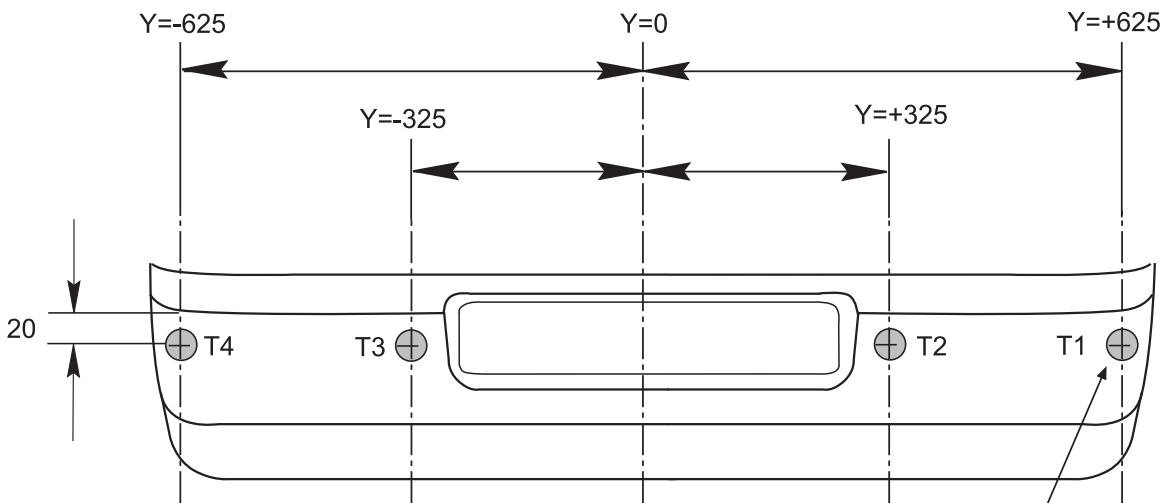

MAKE **VOLKSWAGEN** MOD. **POLO**

YEAR **01/02** →

	<b>(F)</b> noir - bleu <b>(GB)</b> black - blue <b>(NL)</b> zwart - blauw <b>(D)</b> schwarz - blau <b>(E)</b> negro - azul <b>(I)</b> nero - blu <b>(P)</b> preto - azul	<b>(RU)</b> ЧЕРНЫЙ - СИНИЙ <b>(PL)</b> czarny - niebieski <b>(CZ)</b> černý - modrý <b>(HR)</b> fekete - kék <b>(SL)</b> črna - plava <b>(GR)</b> ΜΑΥΡΟ - ΜΠΛΕ <b>(TR)</b> SİYAH - LACİVERT
	