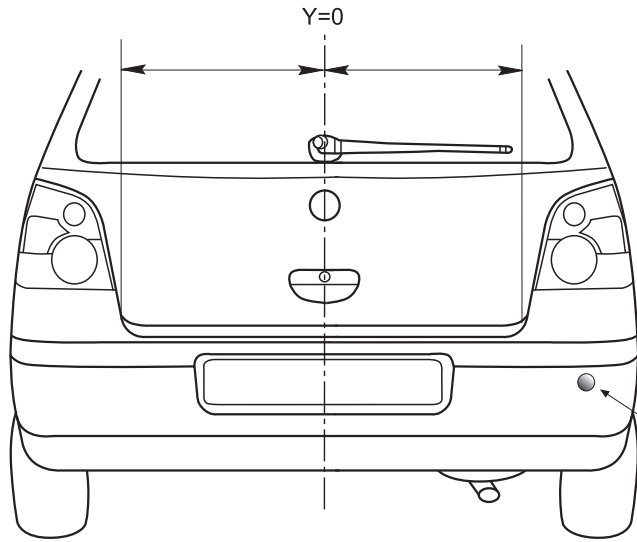

MAKE **VOLKSWAGEN** MOD. **POLO**

YEAR **01/02** →

	<b>(F)</b> noir - bleu <b>(GB)</b> black - blue <b>(NL)</b> zwart - blauw <b>(D)</b> schwarz - blau <b>(E)</b> negro - azul <b>(I)</b> nero - blu <b>(P)</b> preto - azul	<b>(RU)</b> ЧЕРНЫЙ - СИНИЙ <b>(PL)</b> czarny - niebieski <b>(CZ)</b> černý - modrý <b>(HR)</b> fekete - kék <b>(SL)</b> črna - plava <b>(GR)</b> ΜΑΥΡΟ - ΜΠΛΕ <b>(TR)</b> SİYAH - LACİVERT
	