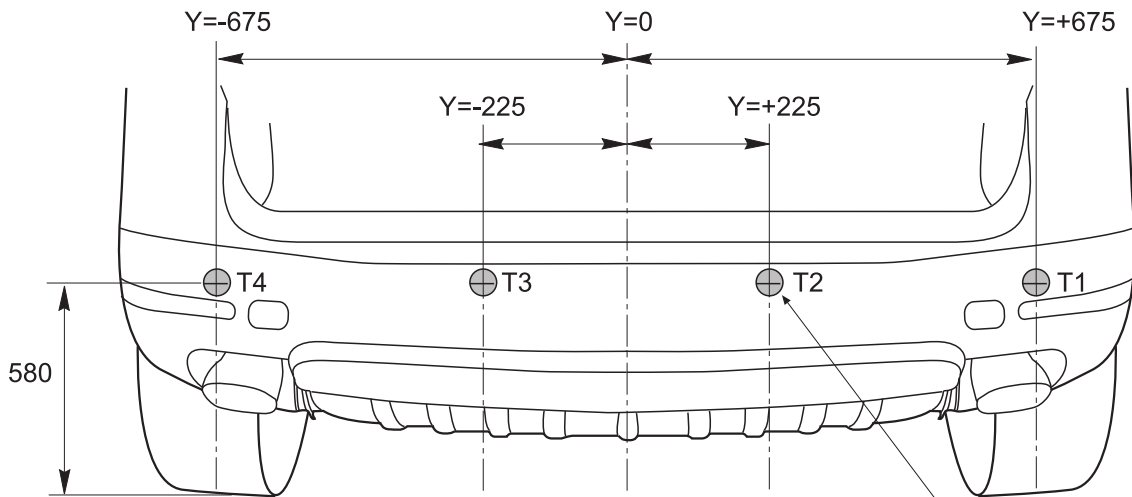

MAKE **VOLKSWAGEN** MOD. **TOUAREG**

YEAR **01/04** →

	F bleu - noir GB blue - black NL blauw - zwart D blau - schwarz E azul - negro I blu - nero P azul - preto	RU СИНИЙ - ЧЕРНЫЙ PL niebieski - czarny CZ modrý - černý HR kéklí - fekete SL plava - črna GR ΜΠΛΕ - ΜΑΥΡΟ TR LACİVERT - SİYAH
	